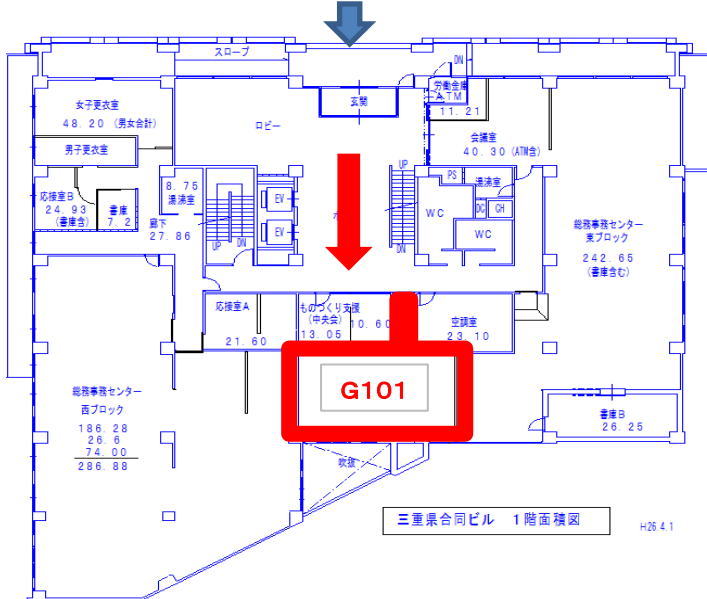

三重県合同ビル 地図

交通

近鉄 名古屋線 「津駅」下車 東口から徒歩約8分
JR 紀勢線

三重県合同ビル

住所 津市栄町1丁目891

(注)車でお越しの際は、県庁駐車場に駐車してください。

三重県会議室（三重県合同ビル内）案内図

合同ビル玄関

G101会議室（1階）