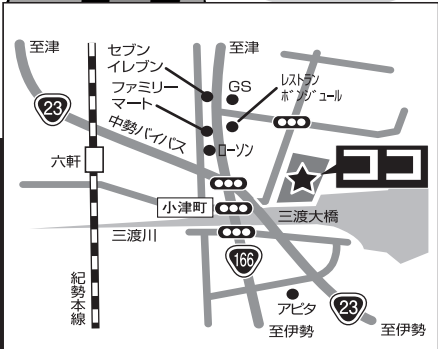

AM10:30~

マグロ解体
ショー会場

AM11:45~ お菓子まき会場

お菓子まき開催!

旬の品が満載!
みんなで市場にいこう!

裏面もご覧ください!

主催

にぎわい市場実行委員会
みえ中央市場マネジメント(株)

お問い合わせ

TEL 0598-56-8111 <https://shijyo-management.com/>

その他

卸売場など関連商品売場棟以外への入場は固くお断りします。

特別イベント②

青森りんご植栽150周年記念 フォローアップキャンペーン

Instagram、またはX(旧Twitter)をフォロー
いただいた方、既にフォロー済の方を対象に!

フォローはコチラ

先着
180名様

青森りんごプレゼント!

赤りんご、青りんご 各1個づつ

2025年は、青森県にりんごが植えられてから150年の記念すべき節目の年になります。

← 松阪方面

道 路

津方面 →

丸一		精肉加工 まるよし		対象外		対象外		運送会社 三重中央市場運輸		対象外		喫茶 喫茶ルポー		やまぐん		対象外		青果物 長谷川青果		トイレ		長谷川青果		生花・花苗 はなてらす		正面 出入口 ▼ ▼ ▼			
業務用スーパー・食品・菓子・雑貨 問屋スーパー丸一		まるよし		豆腐他 牧野商店		対象外		水産物売場第2 マグロ解体ショー会場		まるよし		丸三水産		うなぎ		対象外		対象外		生花・花苗 はなてらす		精肉 まるよし		フラワーショップススキ			M M 通商		管理棟1階 救護スペース
丸一		丸一		かねまご商店		軽節・海産干物		丸三水産		丸三水産		刃物 一文字義包		丸三水産		お菓子まき会場		揚物惣菜等 辰見商店		パン・菓子牛乳 辰見商店		フリーマーケット		案内所 PRコーナー			各種衣料品 イエキ		
丸一		丸一		休憩所		模擬競り体験会場		りんごプレゼント会場		休憩所		飲食物販売		青果物売場		水産物売場第1 フレッシュ		紙小津産業		調味料類 辰見商店		休憩所		トミーフーズ		安いよ			