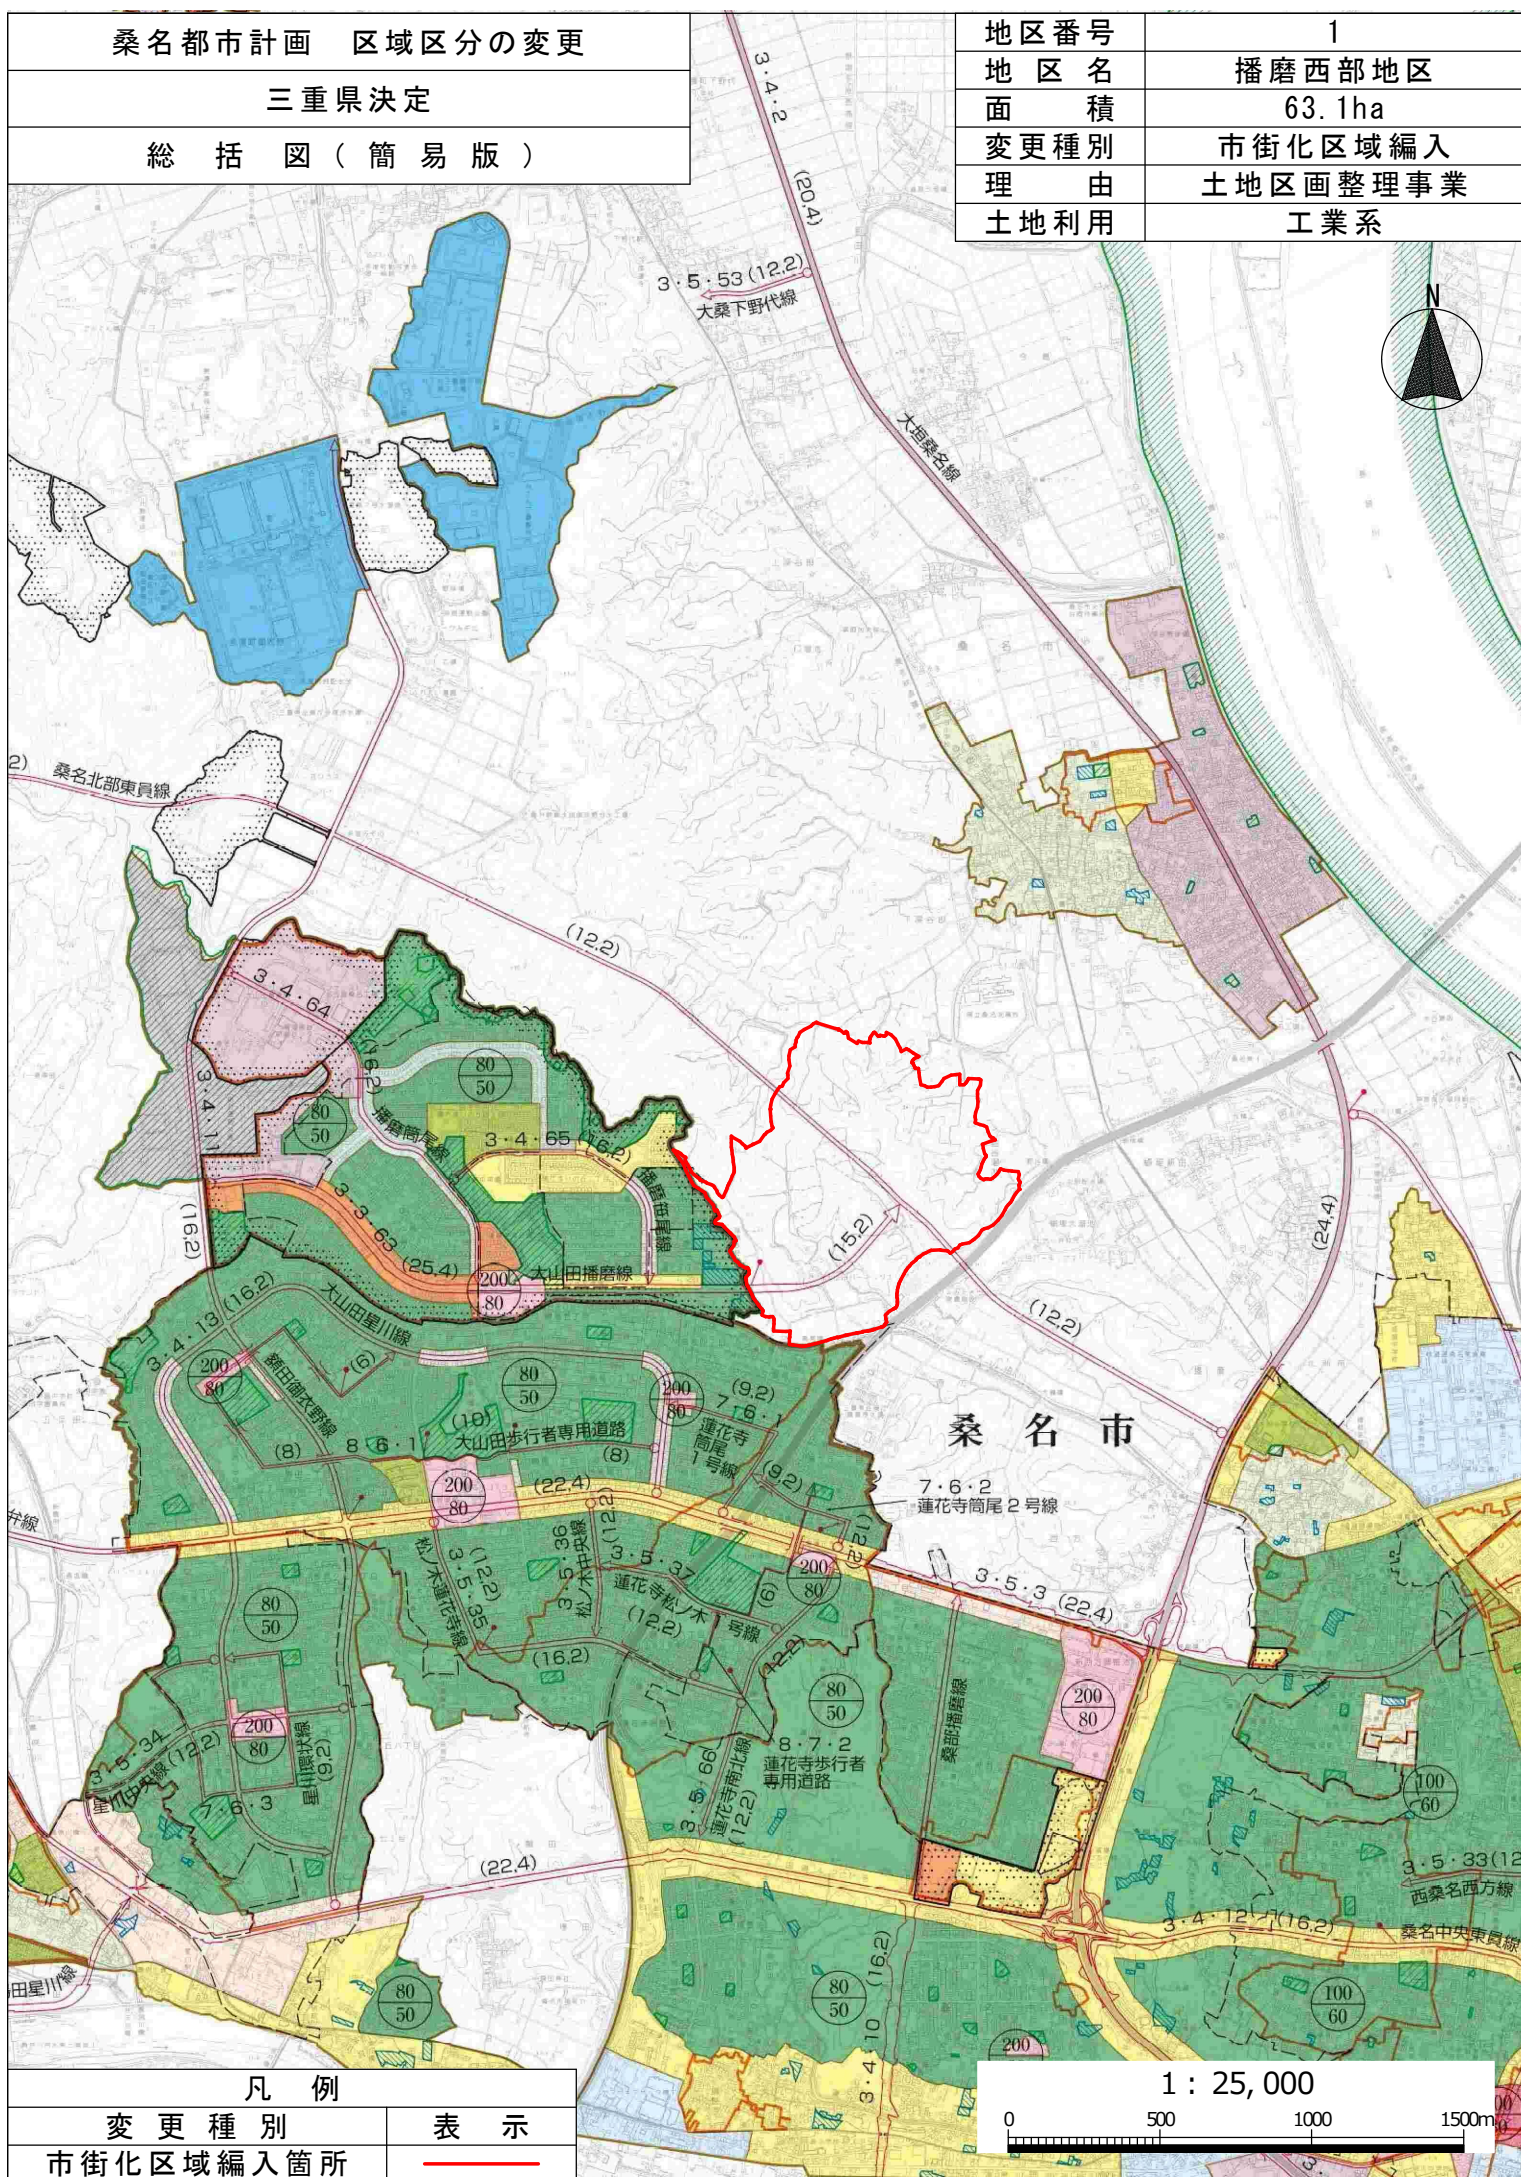

桑名都市計画 区域区分の変更

三重県決定

総括図(簡易版)

地区番号	1
地区名	播磨西部地区
面積	63.1ha
変更種別	市街化区域編入
理由	土地区画整理事業
土地利用	工業系

凡例

変更種別	表示
市街化区域編入箇所	

1 : 25,000