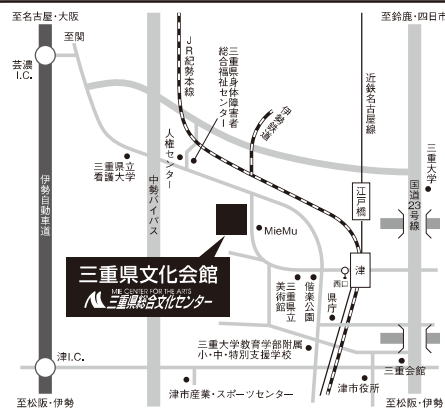

## ギャラリートーク(作品鑑賞会)

作品を鑑賞しながら、審査員などが来場者へ作品の解説や、質問等にお答えします。申し込みは不要で、みえ県展の入場料のみでどなたでもご参加頂けます。

- 日本画部門 6/13(土) 14:00～ 講師:北島修
- 工芸部門 6/14(日) 10:00～ 講師:加藤秀樹
- 洋画部門 6/14(日) 14:00～ 講師:小野道宏
- 写真部門 6/20(土) 10:00～ 講師:柴田ただしげ/山口政宣
- 書部門 6/20(土) 14:00～ 講師:伊藤仙游
- 彫刻部門 6/21(日) 10:00～ 講師:未定

(近鉄名古屋線・JR紀勢本線・伊勢鉄道「津駅」下車 西口よりバス5分)