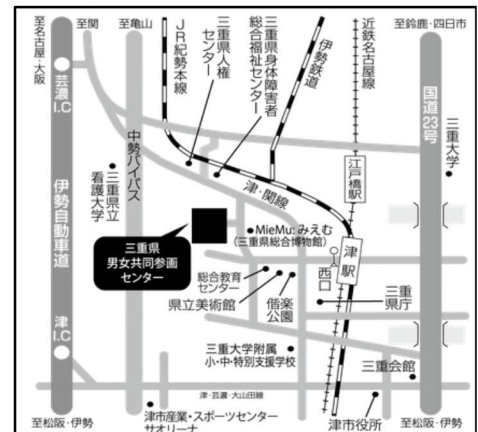

Eメール：frente@center-mie.or.jp

※ご不明点はInstagramのDMからもお気軽にお問合せください。

公式Instagram

この講座で得られること

- ・自分の考えを言葉にし、伝える力が身につく
- ・対話を通して新しい視点に気づける
- ・アイデアをカタチにする力が身につく
- ・自分の思いを社会に向けて発信する経験ができる

会場へのアクセス

- 最寄り駅：近鉄・JR・伊勢鉄道「津駅」
- 徒歩：津駅西口から約25分
- バス：三重交通路線バス津駅西口から約5分
- 自家用車：伊勢自動車道 若狭IC約15分
伊勢自動車道 津ICから約10分