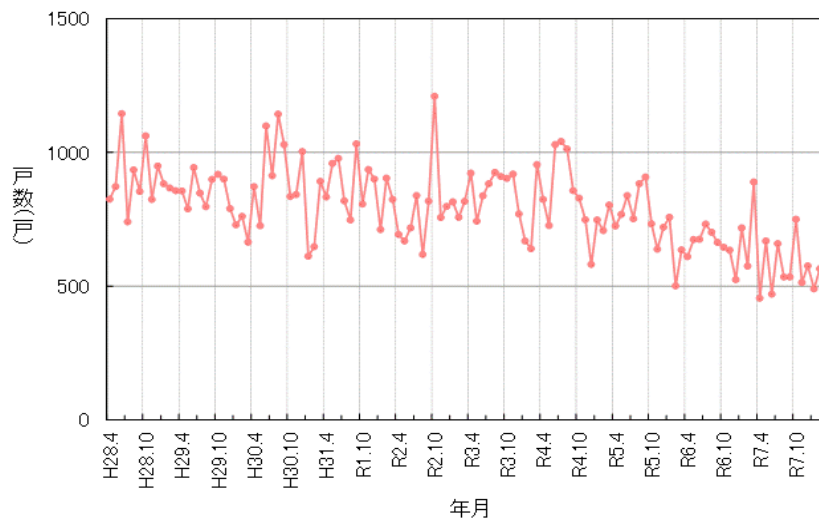

住宅建設情報

令和8年5月29日

三重県における
住宅着工件数の推移
(過去10年間)

1. 年度別・利用関係別新設着工戸数の推移

2. 月別新設着工戸数の推移

3. 月別新設着工戸数（累計）

発行編集
 三重県 県土整備部 住宅政策課
 住まい支援班
 tel >> 059-224-2720
 mail >> jutaku@pref.mie.jp

お知らせ