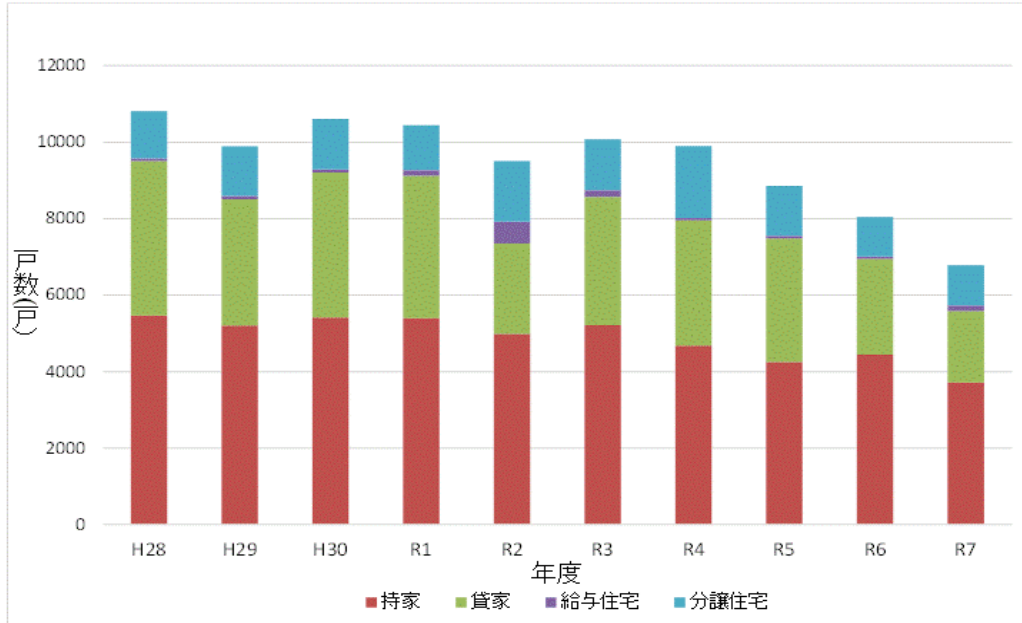

住宅建設情報

令和8年5月29日

三重県における
住宅着工件数の推移
(過去10年間)

1. 年度別・利用関係別新設着工戸数の推移

2. 月別新設着工戸数の推移

3. 月別新設着工戸数（累計）

発行編集
 三重県 県土整備部 住宅政策課
 住まい支援班
 tel >> 059-224-2720
 mail >> jutaku@pref.mie.jp

お知らせ