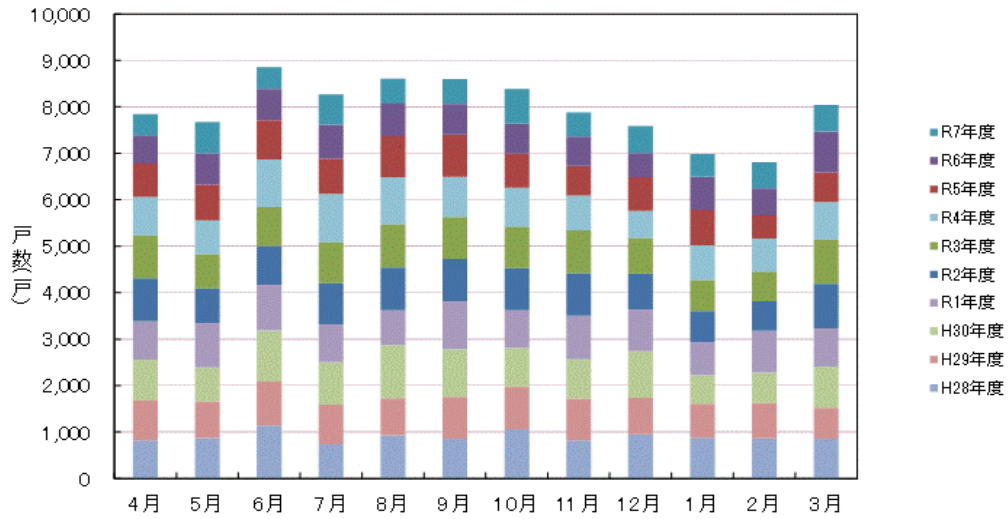

住宅建設情報

令和8年5月29日

三重県における
住宅着工件数の推移
(過去10年間)

1. 年度別・利用関係別新設着工戸数の推移

2. 月別新設着工戸数の推移

3. 月別新設着工戸数（累計）

発行編集
 三重県 県土整備部 住宅政策課
 住まい支援班
 tel >> 059-224-2720
 mail >> jutaku@pref.mie.jp

お知らせ