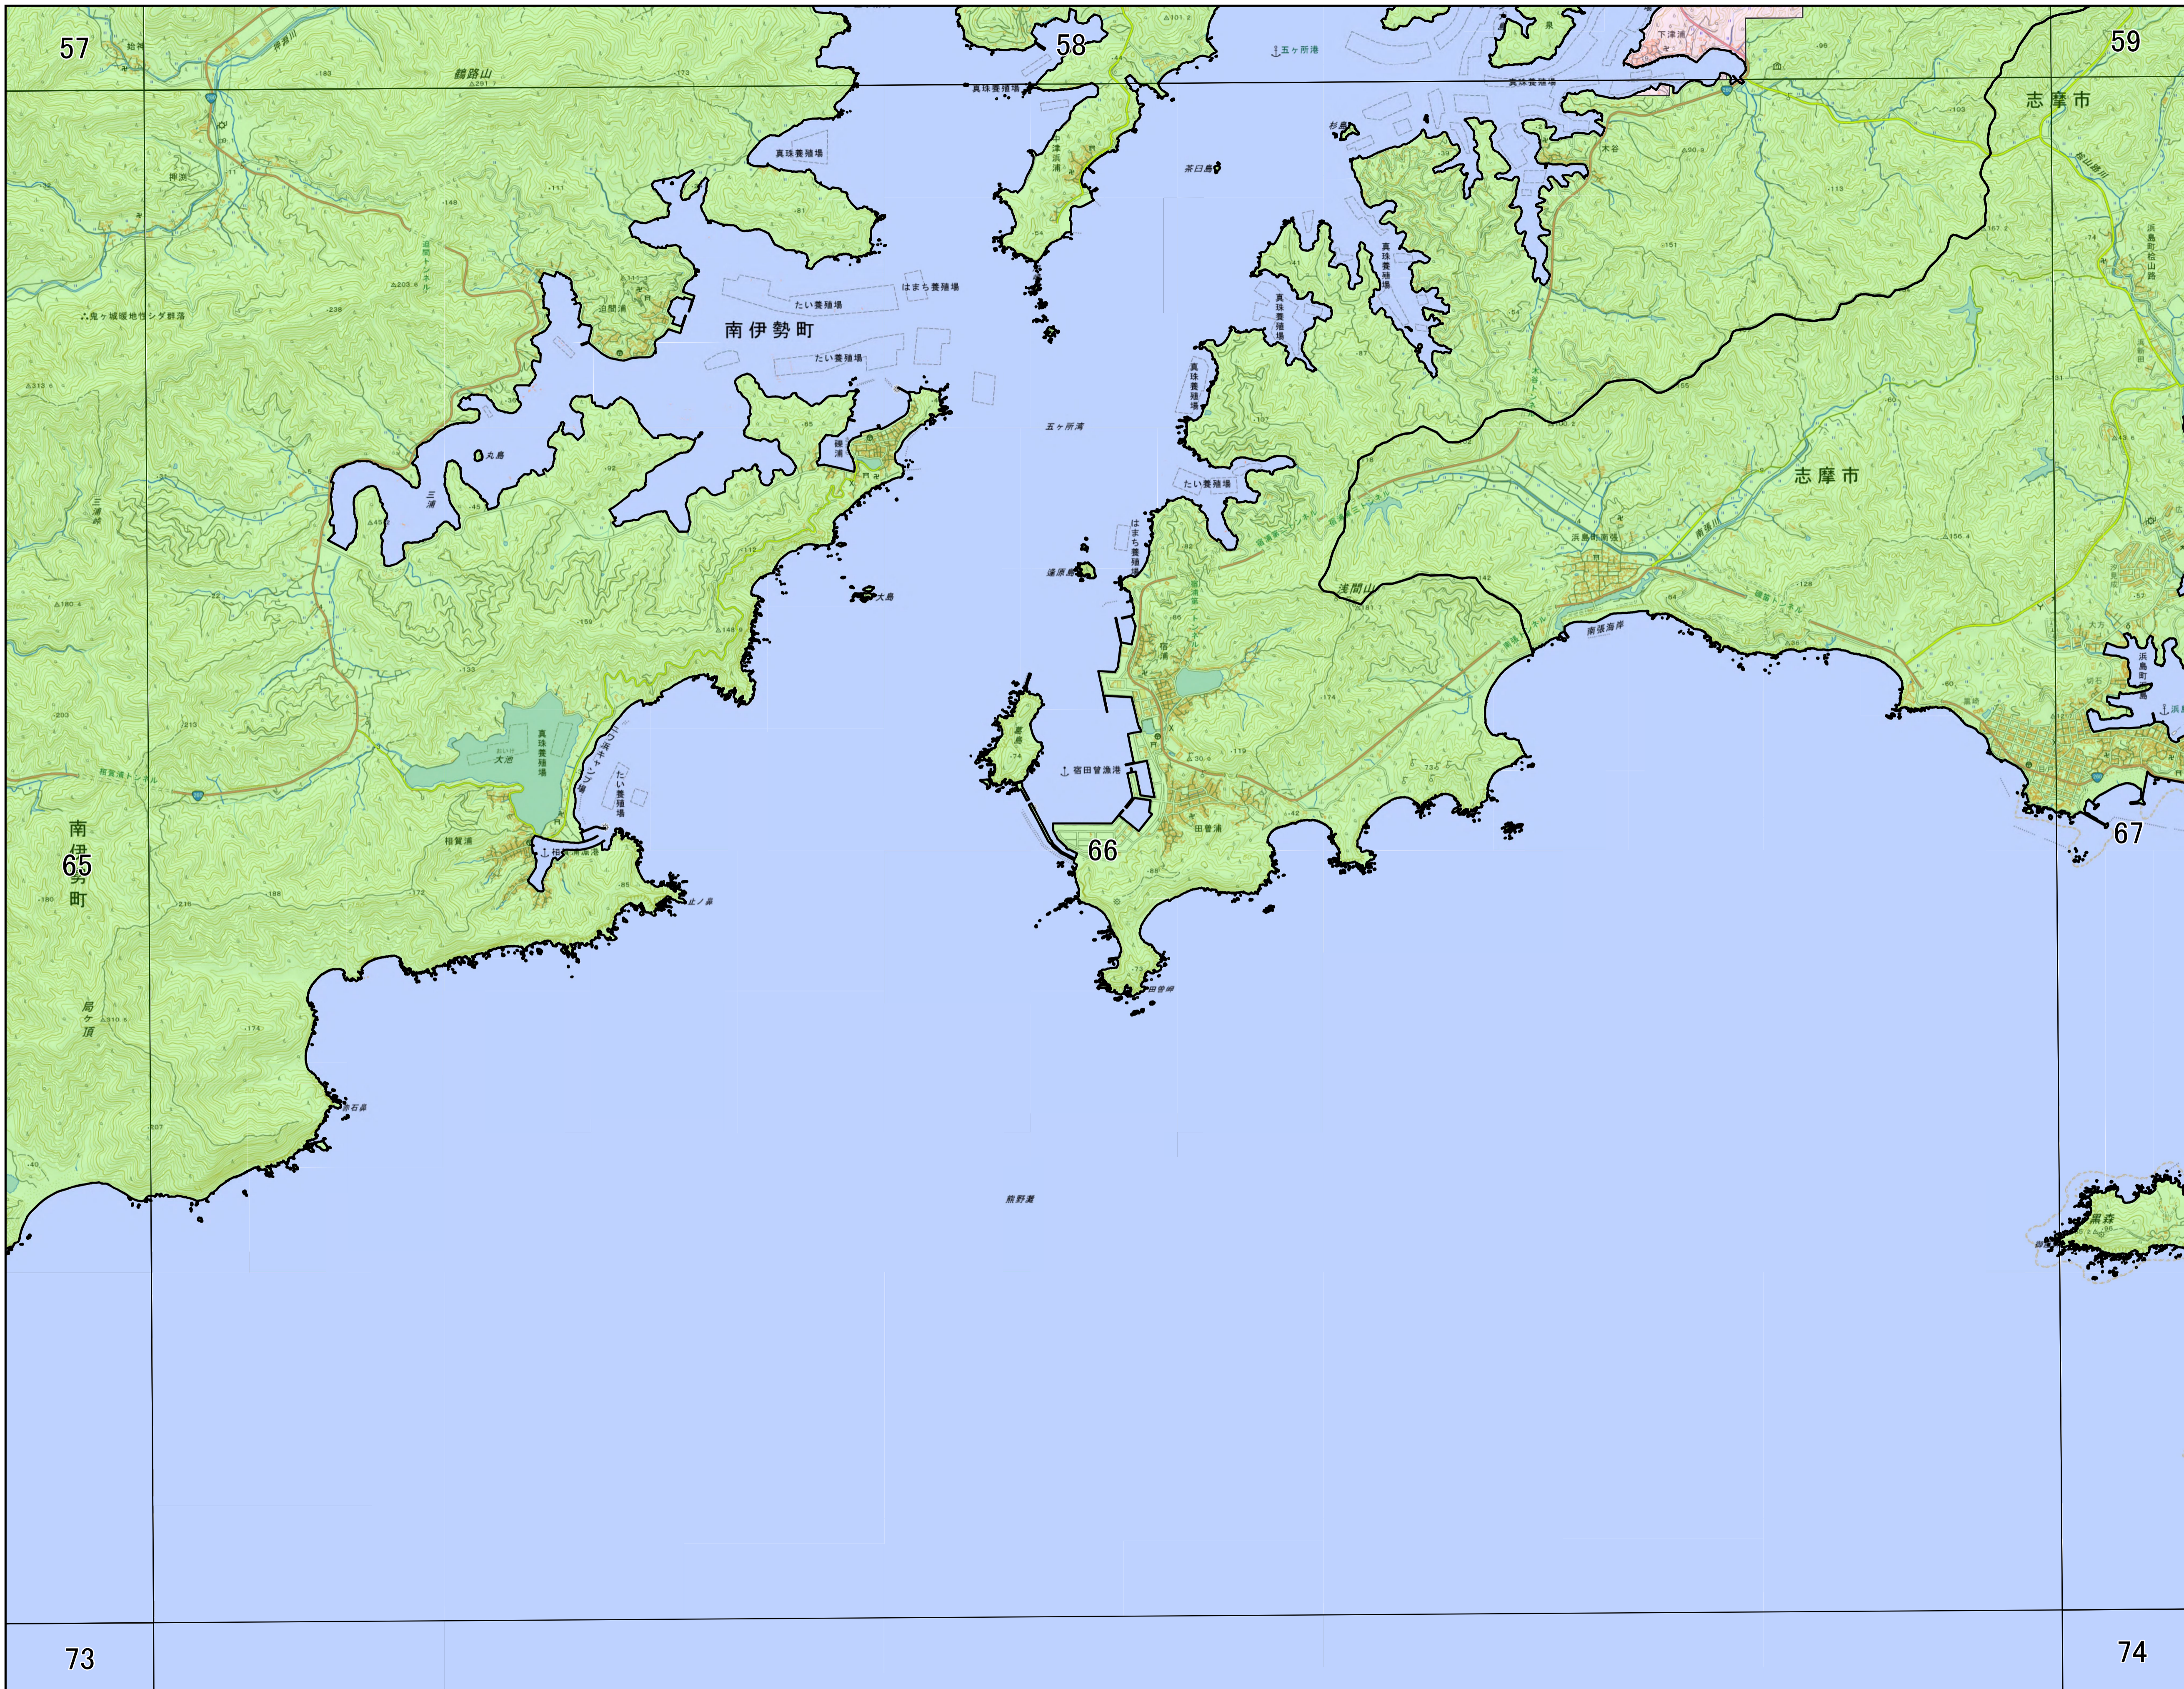

宅地造成及び特定盛土等規制法に基づく規制区域 志摩市

- 凡例
- 宅地造成等工事規制区域
 - 特定盛土等規制区域

宅地造成及び特定盛土等規制法に基づく規制区域 詳細図 66

- 凡例
- 宅地造成等工事規制区域
 - 特定盛土等規制区域

宅地造成及び特定盛土等規制法に基づく規制区域 詳細図 67

- 凡例
- 宅地造成等工事規制区域
 - 特定盛土等規制区域

- 凡例
- 宅地造成等工事規制区域
 - 特定盛土等規制区域