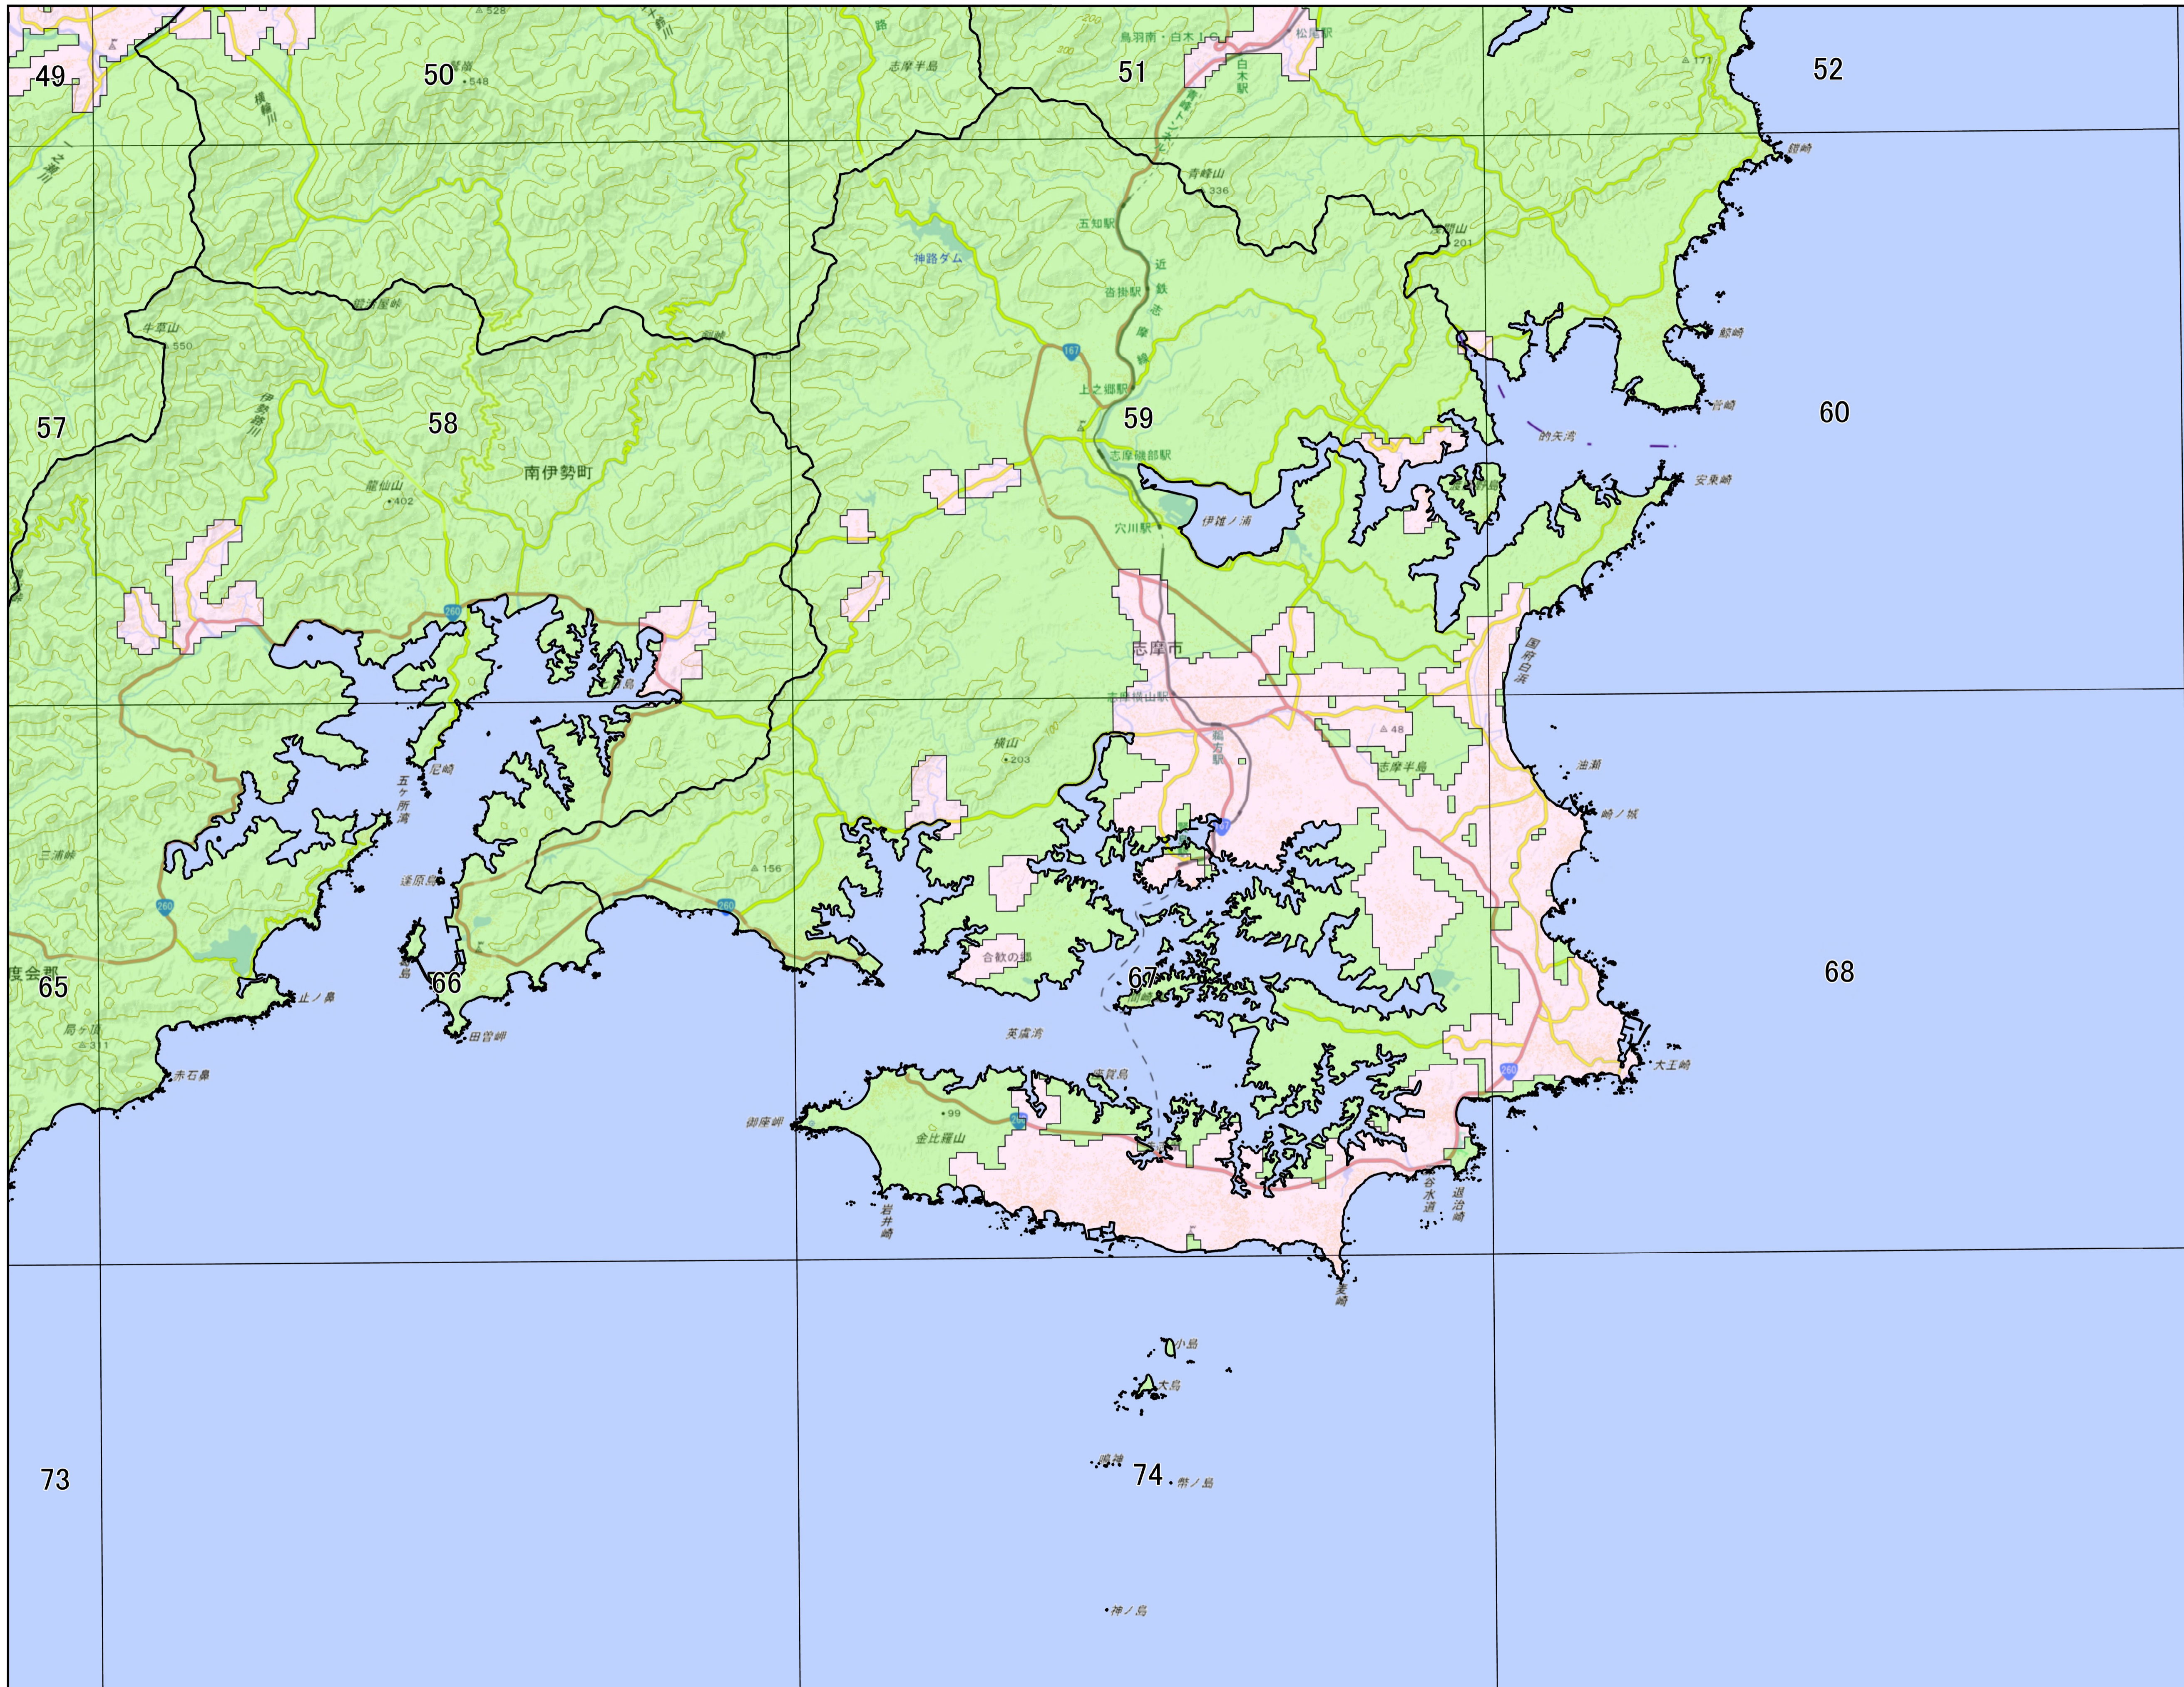

宅地造成及び特定盛土等規制法に基づく規制区域 志摩市

- 凡例
- 宅地造成等工事規制区域
 - 特定盛土等規制区域

宅地造成及び特定盛土等規制法に基づく規制区域 詳細図 66

- 凡例
- 宅地造成等工事規制区域
 - 特定盛土等規制区域

宅地造成及び特定盛土等規制法に基づく規制区域 詳細図 67

- 凡例
- 宅地造成等工事規制区域
 - 特定盛土等規制区域

- 凡例
- 宅地造成等工事規制区域
 - 特定盛土等規制区域