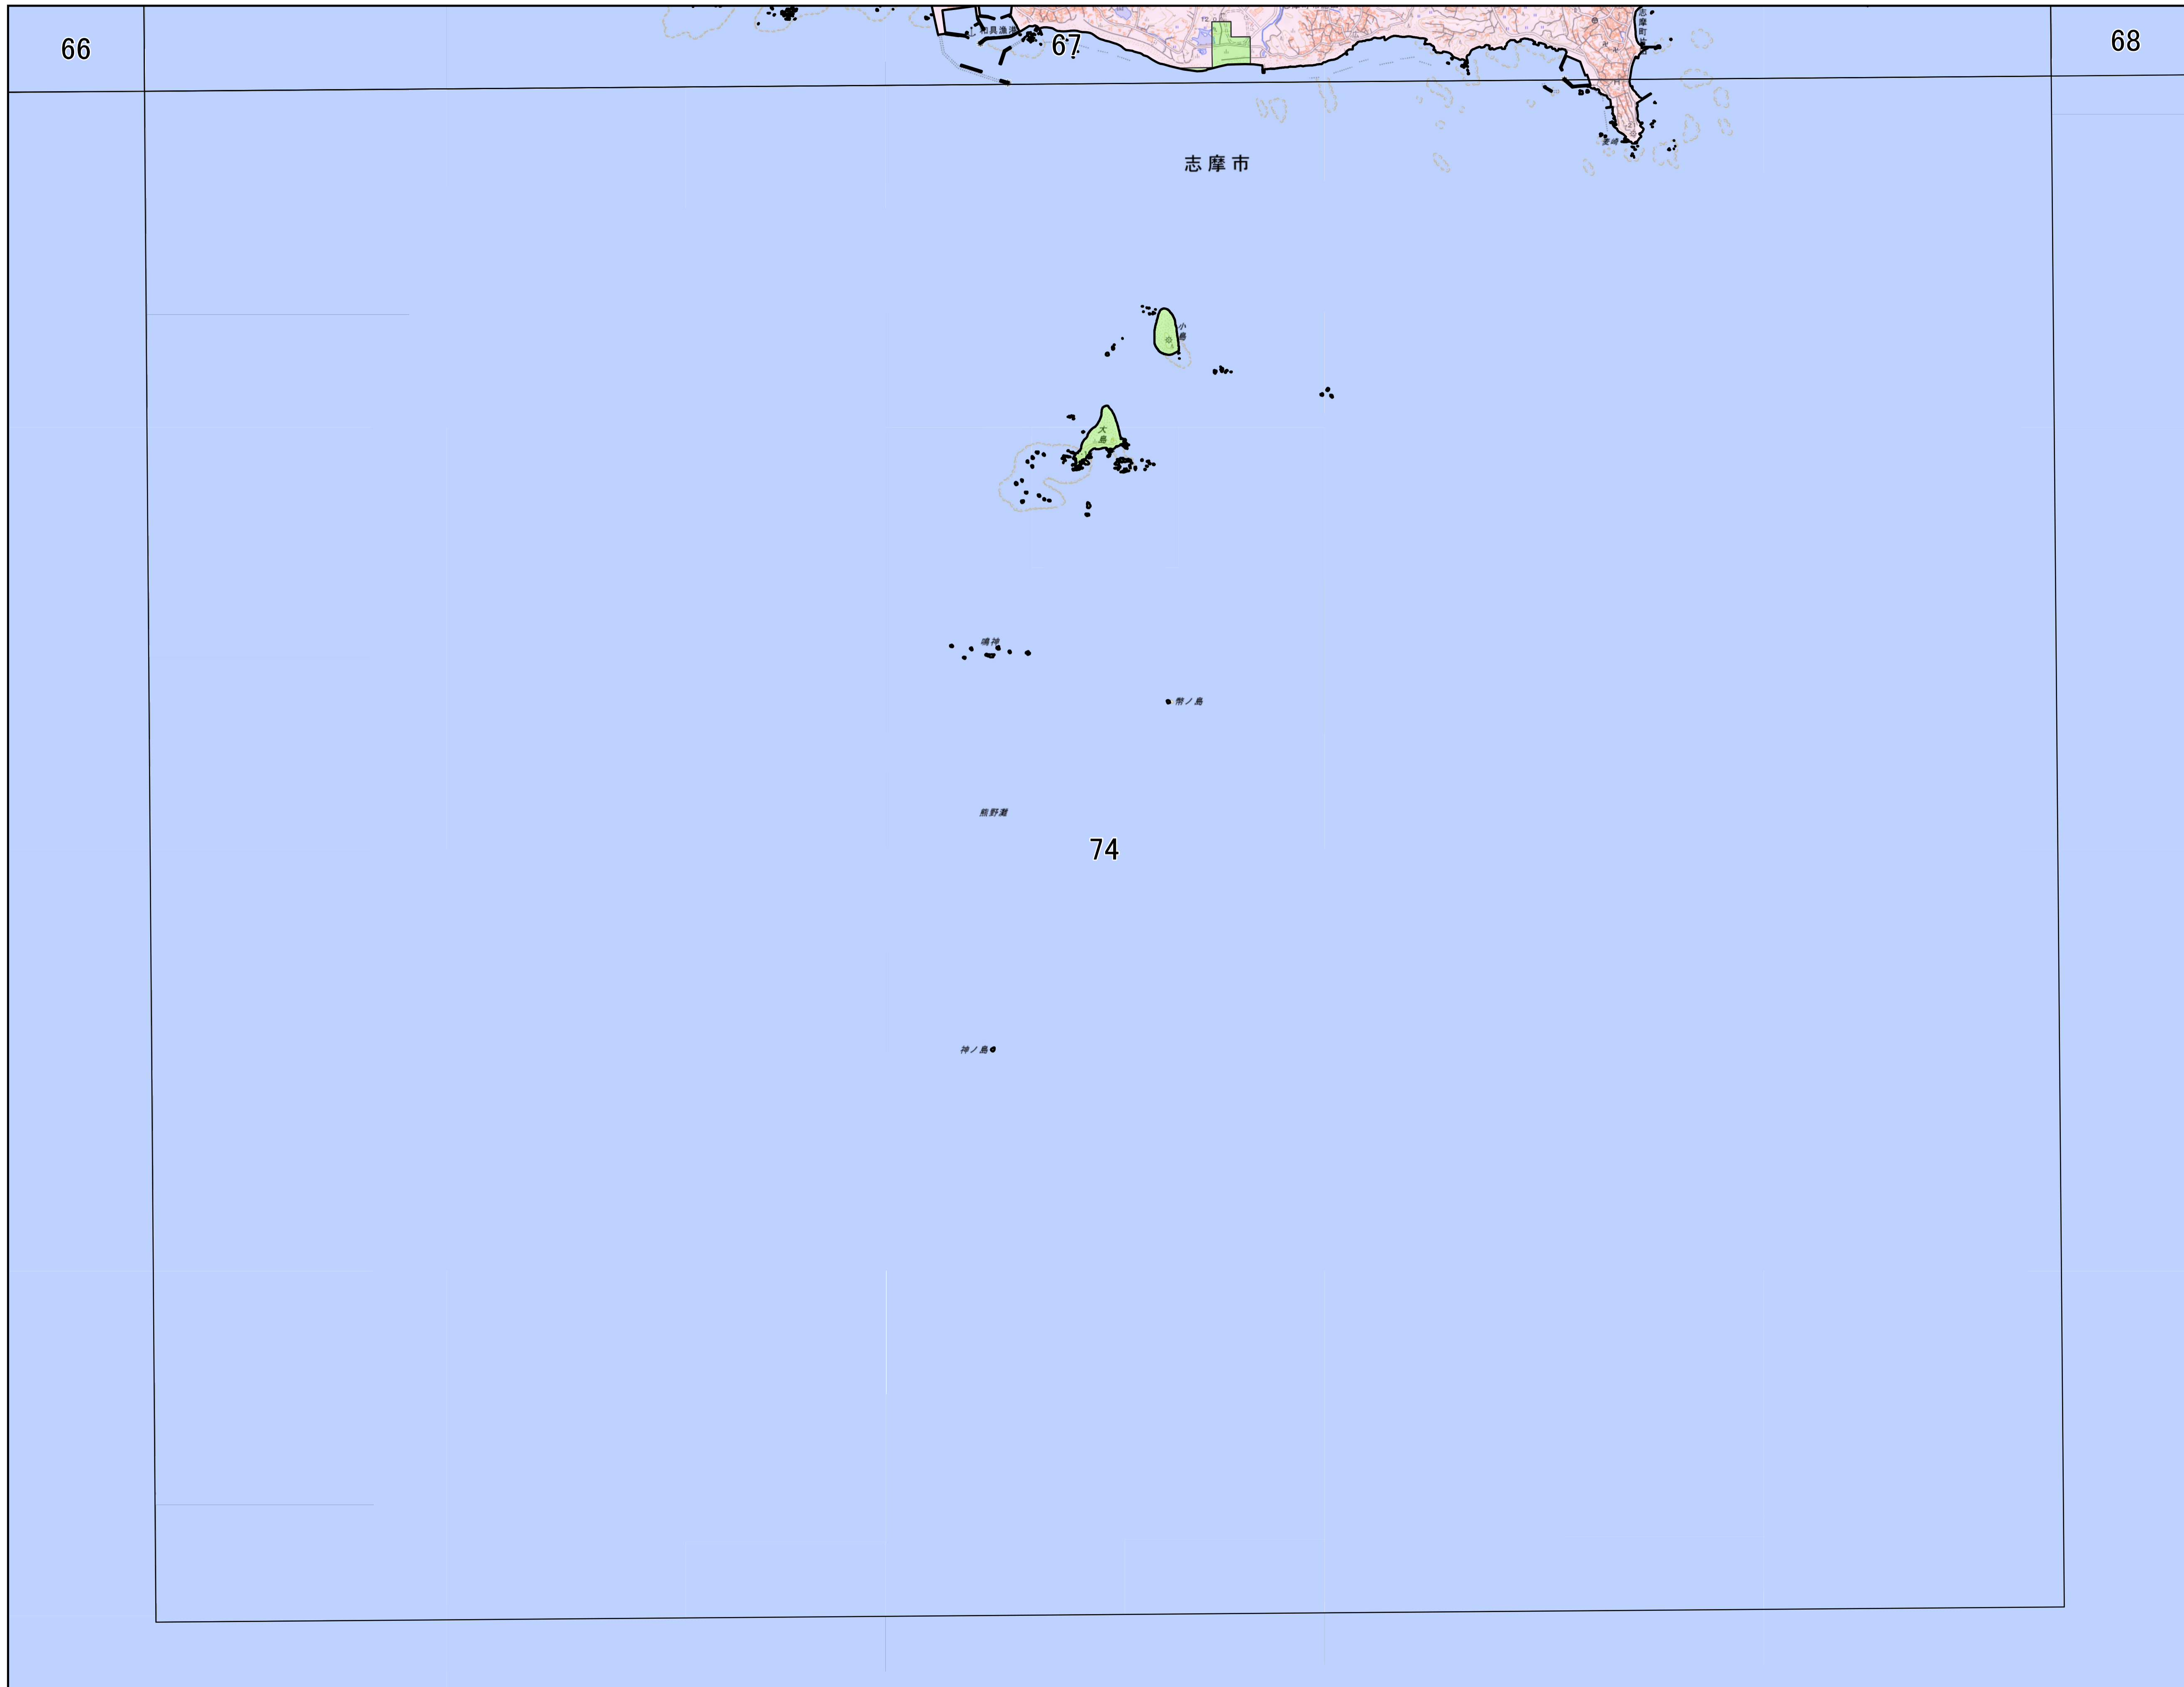

宅地造成及び特定盛土等規制法に基づく規制区域 志摩市

- 凡例
- 宅地造成等工事規制区域
 - 特定盛土等規制区域

宅地造成及び特定盛土等規制法に基づく規制区域 詳細図 66

- 凡例
- 宅地造成等工事規制区域
 - 特定盛土等規制区域

宅地造成及び特定盛土等規制法に基づく規制区域 詳細図 67

- 凡例
- 宅地造成等工事規制区域
 - 特定盛土等規制区域

- 凡例
- 宅地造成等工事規制区域
 - 特定盛土等規制区域

宅地造成及び特定盛土等規制法に基づく規制区域 詳細図 74

- 凡例
- 宅地造成等工事規制区域
 - 特定盛土等規制区域