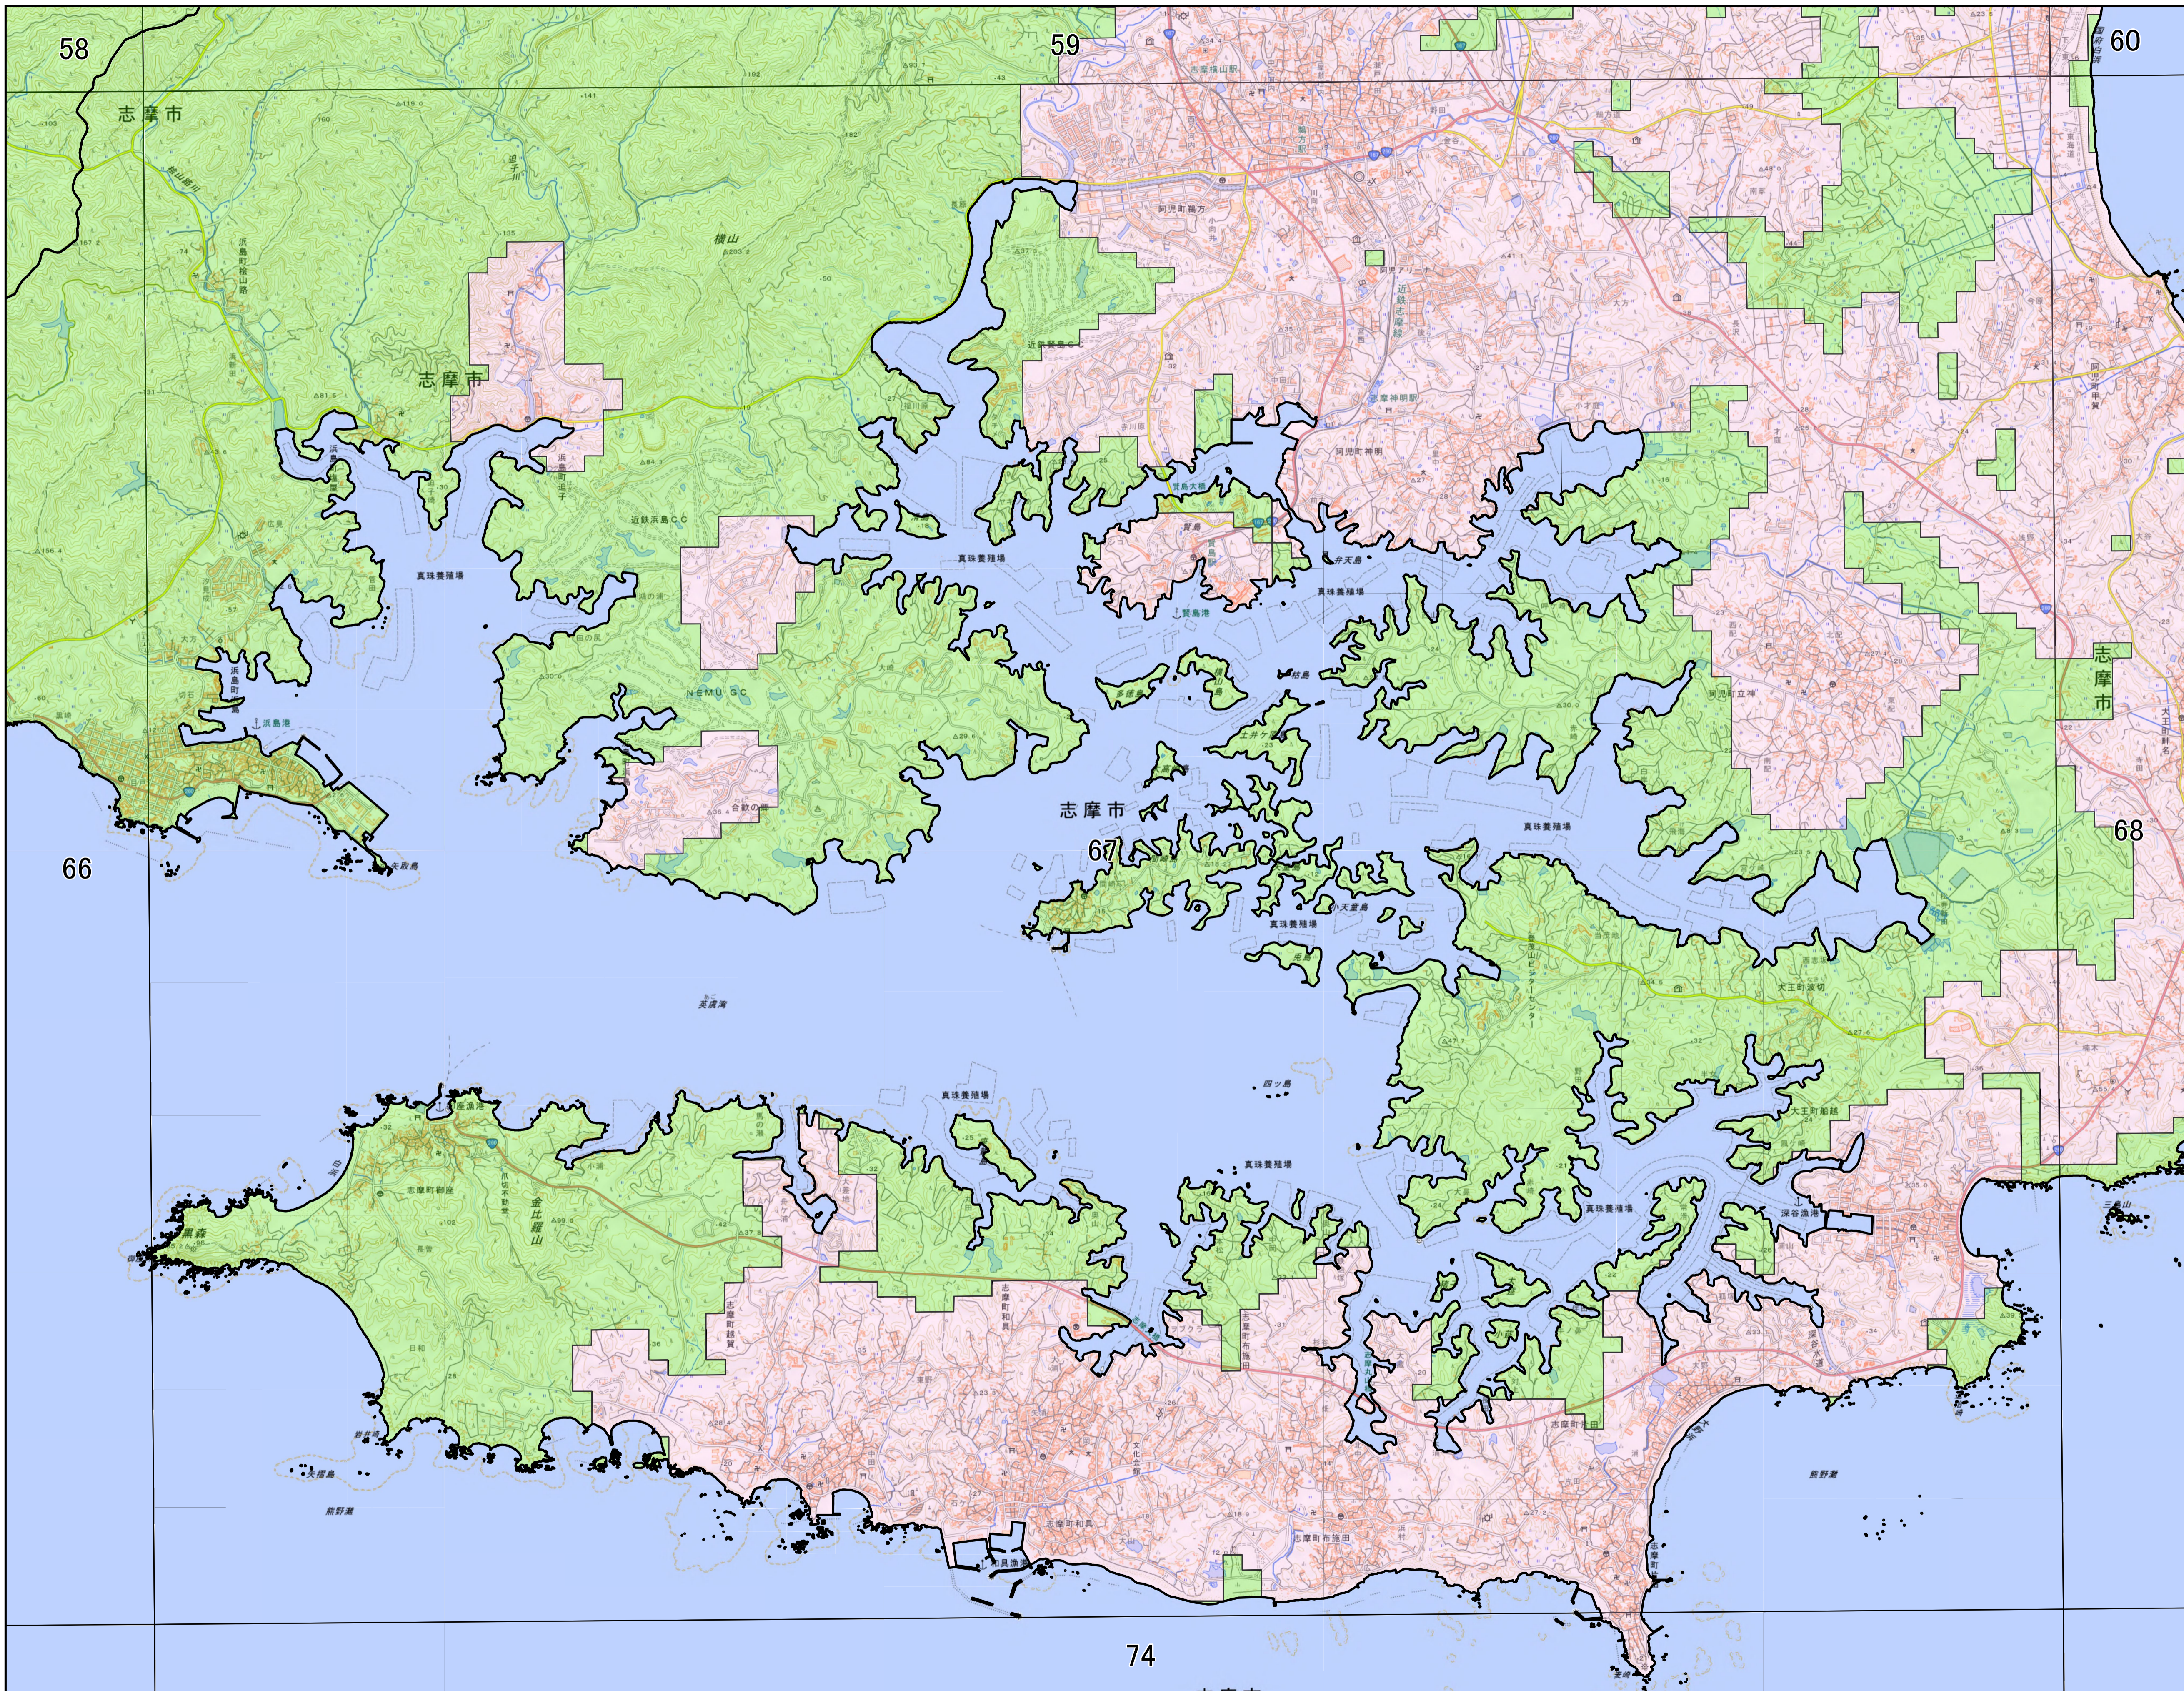

宅地造成及び特定盛土等規制法に基づく規制区域 志摩市

- 凡例
- 宅地造成等工事規制区域
 - 特定盛土等規制区域

宅地造成及び特定盛土等規制法に基づく規制区域 詳細図 66

- 凡例
- 宅地造成等工事規制区域
 - 特定盛土等規制区域

宅地造成及び特定盛土等規制法に基づく規制区域 詳細図 67

- 凡例
- 宅地造成等工事規制区域
 - 特定盛土等規制区域

- 凡例
- 宅地造成等工事規制区域
 - 特定盛土等規制区域

宅地造成及び特定盛土等規制法に基づく規制区域 詳細図 74

- 凡例
- 宅地造成等工事規制区域
 - 特定盛土等規制区域