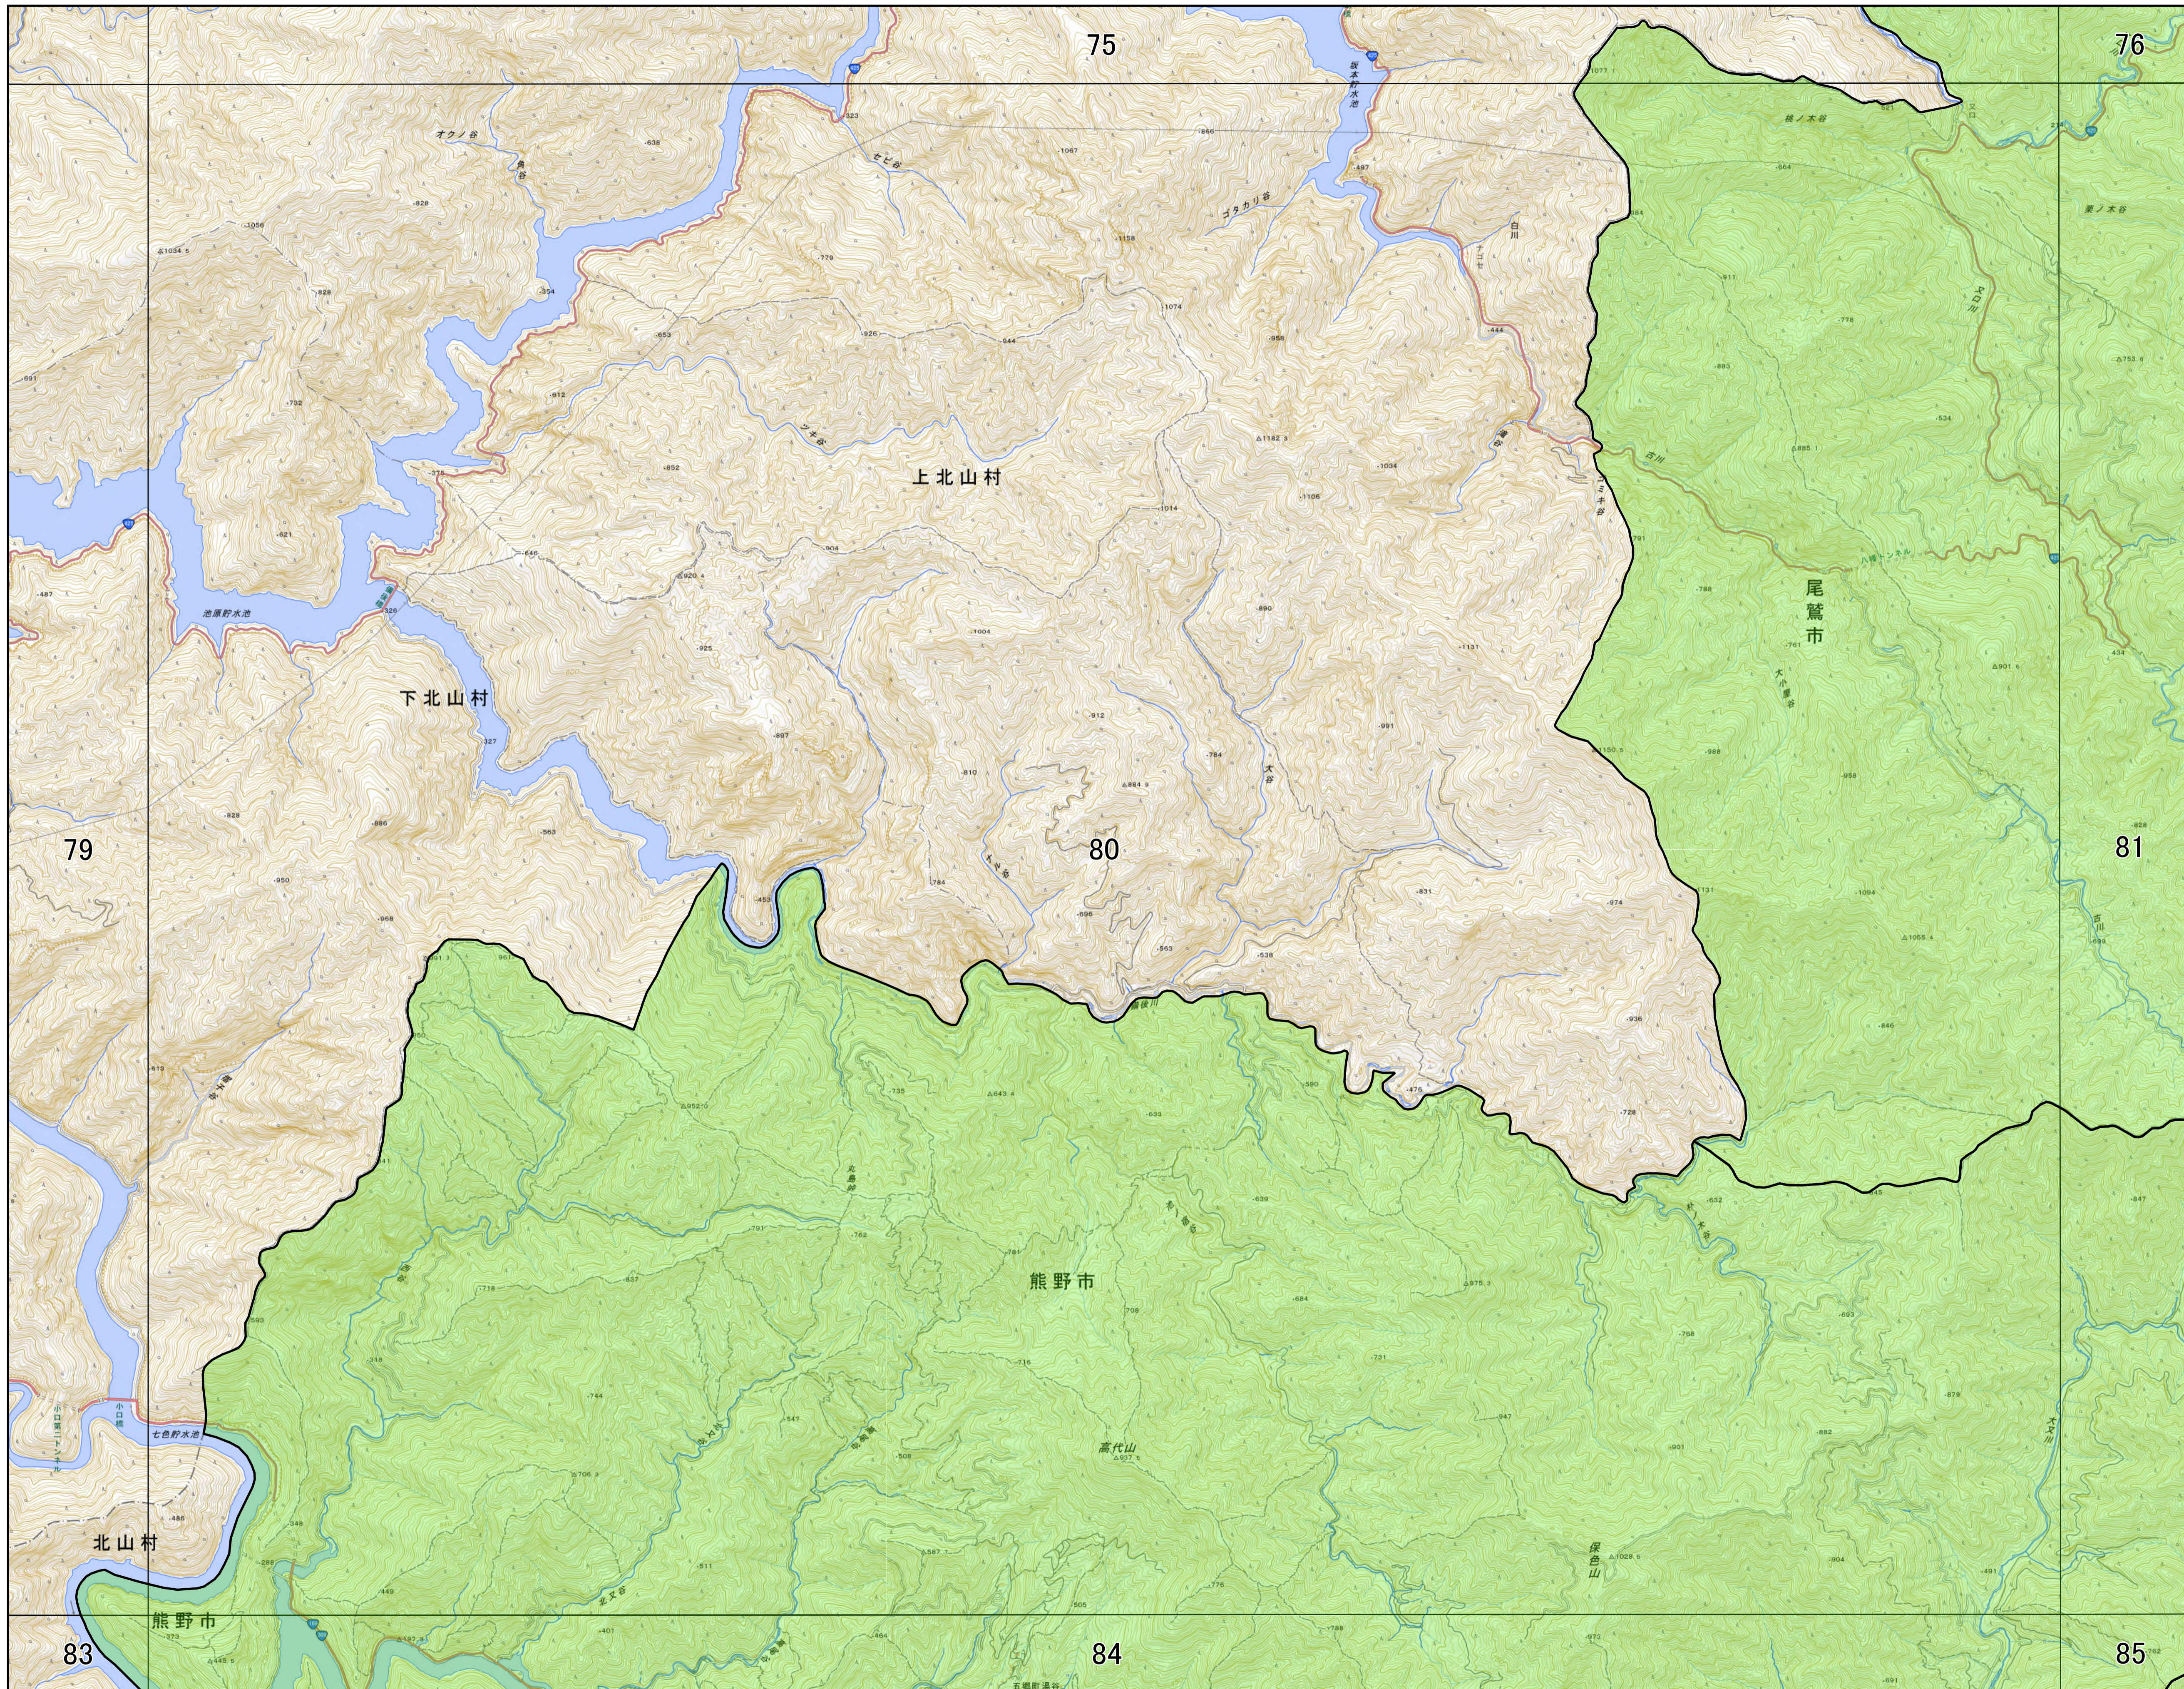

宅地造成及び特定盛土等規制法に基づく規制区域 熊野市

- 凡例
- 宅地造成等工事規制区域
 - 特定盛土等規制区域

宅地造成及び特定盛土等規制法に基づく規制区域 詳細図 79

- 凡例
- 宅地造成等工事規制区域
 - 特定盛土等規制区域

宅地造成及び特定盛土等規制法に基づく規制区域 詳細図 80

- 凡例
- 宅地造成等工事規制区域
 - 特定盛土等規制区域

宅地造成及び特定盛土等規制法に基づく規制区域 詳細図 81

- 凡例
- 宅地造成等工事規制区域
 - 特定盛土等規制区域

宅地造成及び特定盛土等規制法に基づく規制区域 詳細図 83

- 凡例
- 宅地造成等工事規制区域
 - 特定盛土等規制区域