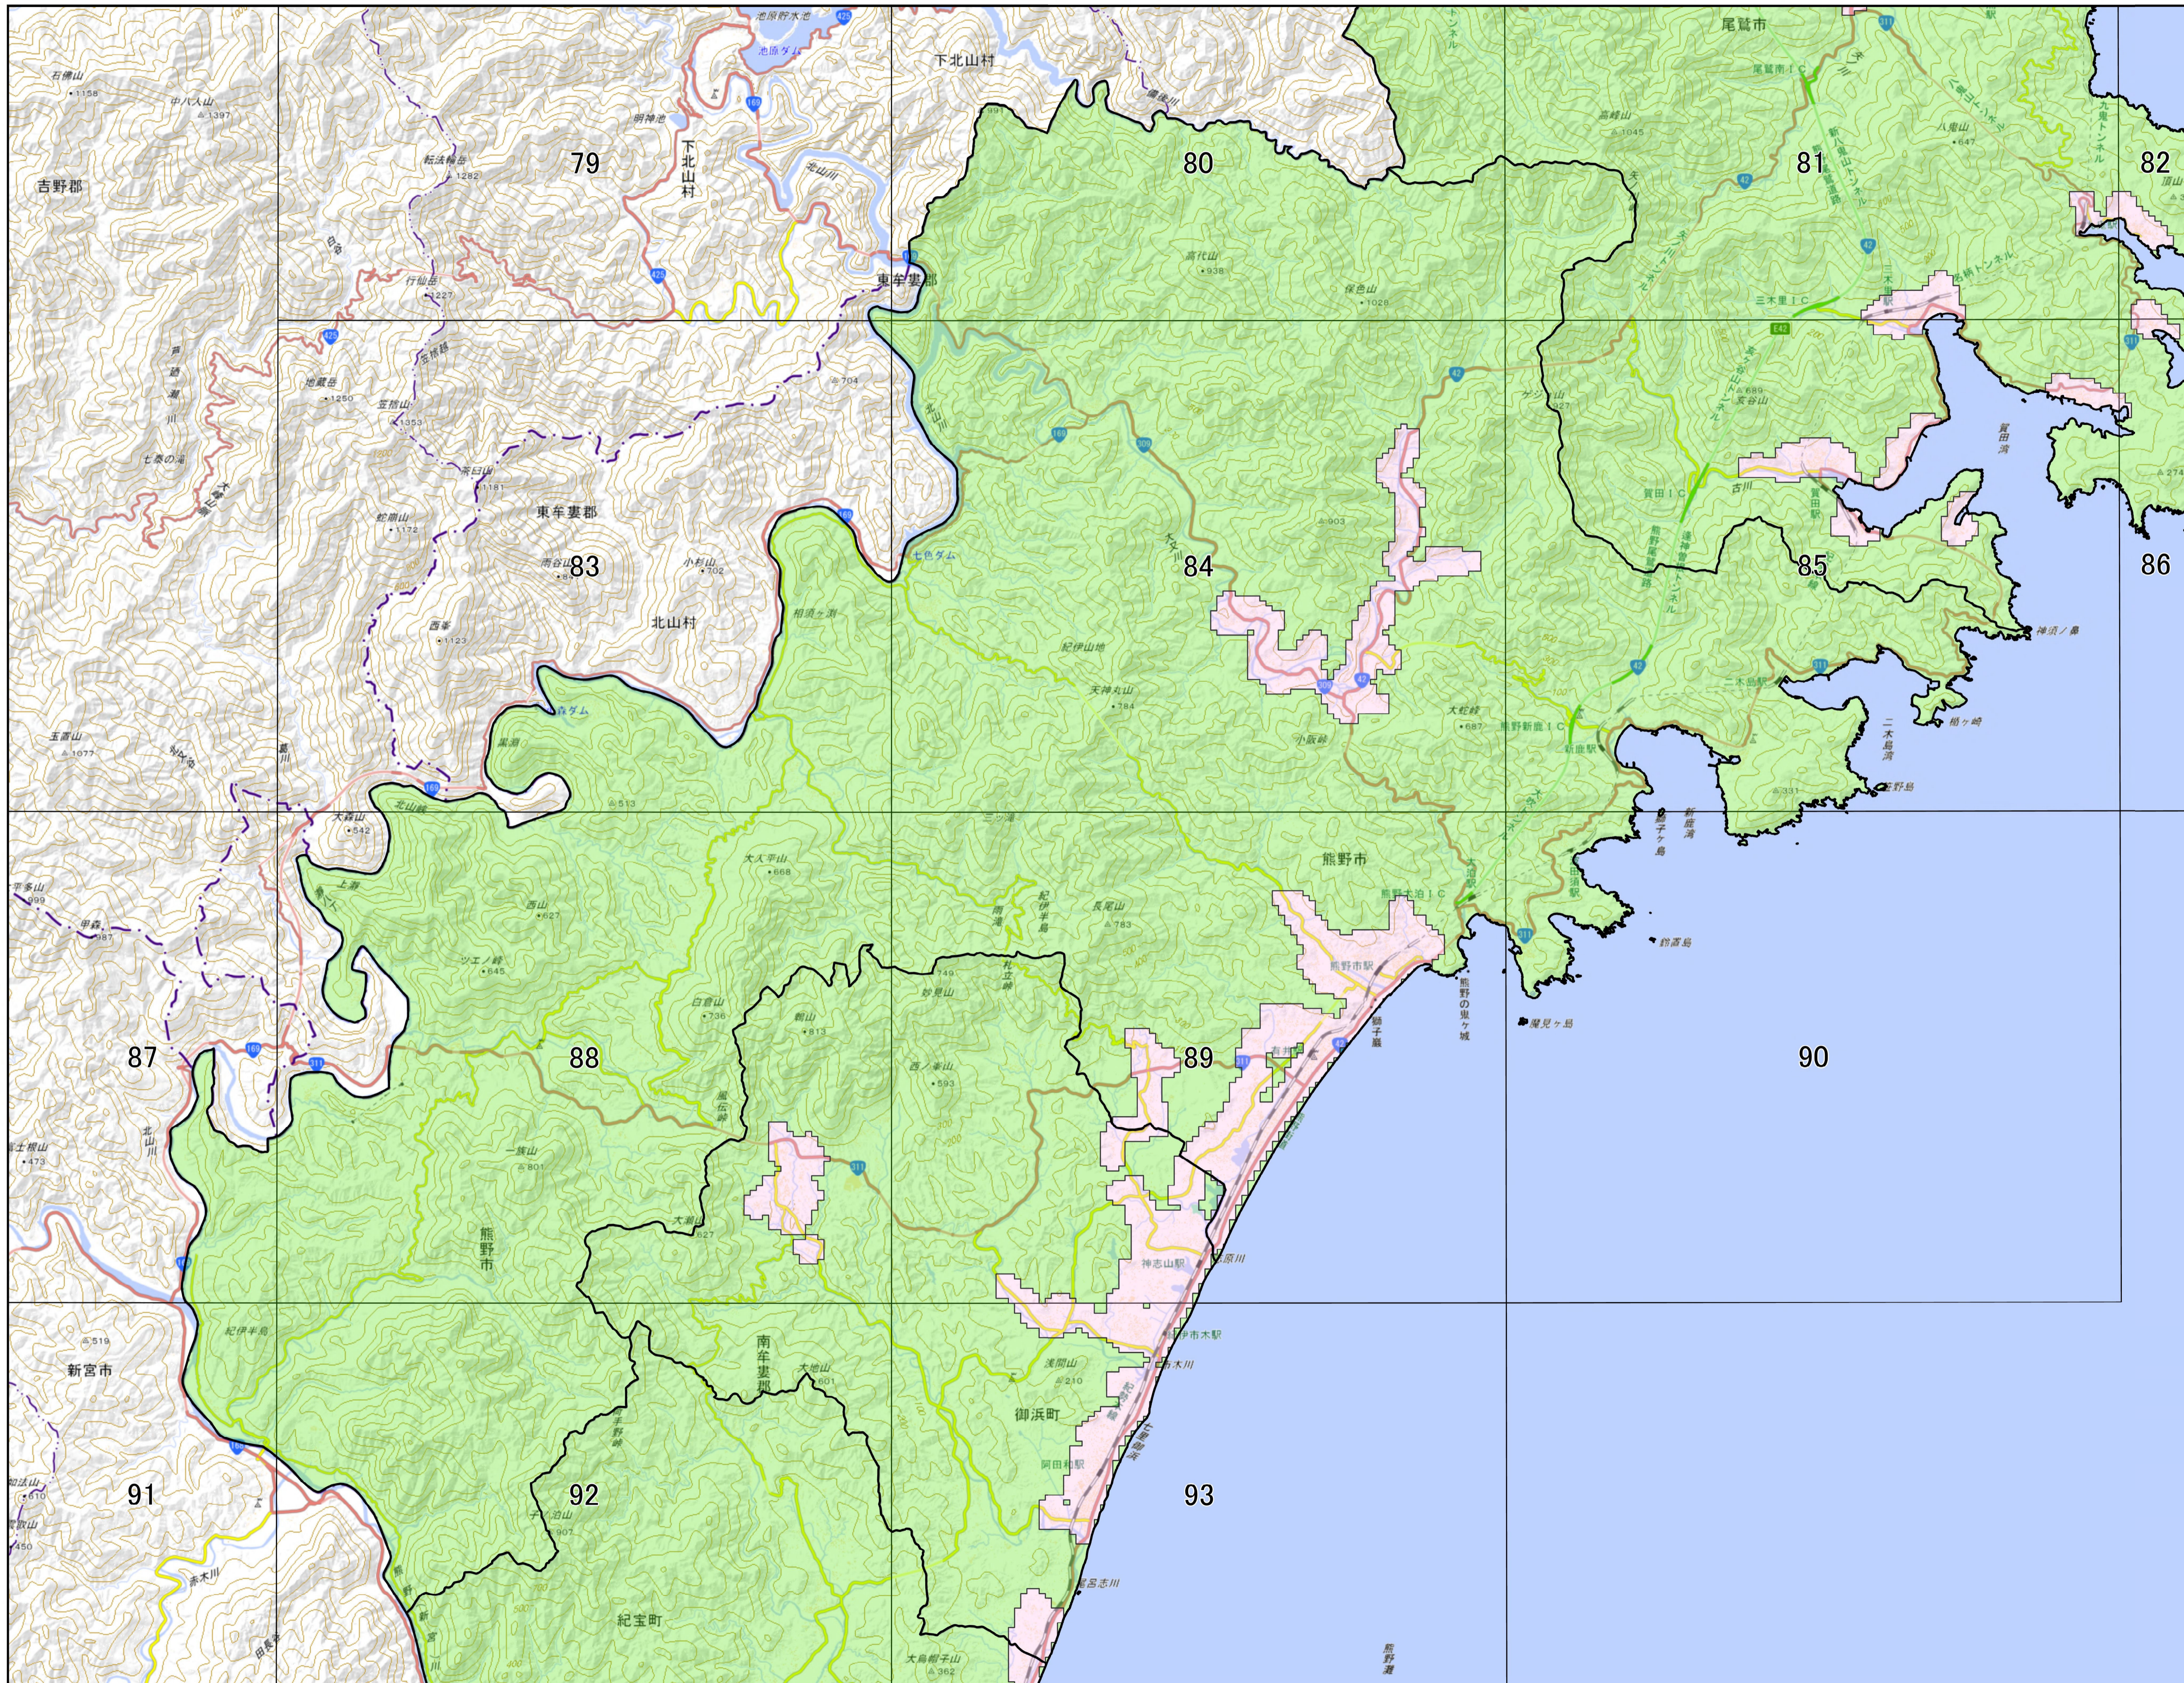

宅地造成及び特定盛土等規制法に基づく規制区域 熊野市

- 凡例
- 宅地造成等工事規制区域
 - 特定盛土等規制区域

宅地造成及び特定盛土等規制法に基づく規制区域 詳細図 79

- 凡例
- 宅地造成等工事規制区域
 - 特定盛土等規制区域

宅地造成及び特定盛土等規制法に基づく規制区域 詳細図 80

- 凡例
- 宅地造成等工事規制区域
 - 特定盛土等規制区域

宅地造成及び特定盛土等規制法に基づく規制区域 詳細図 81