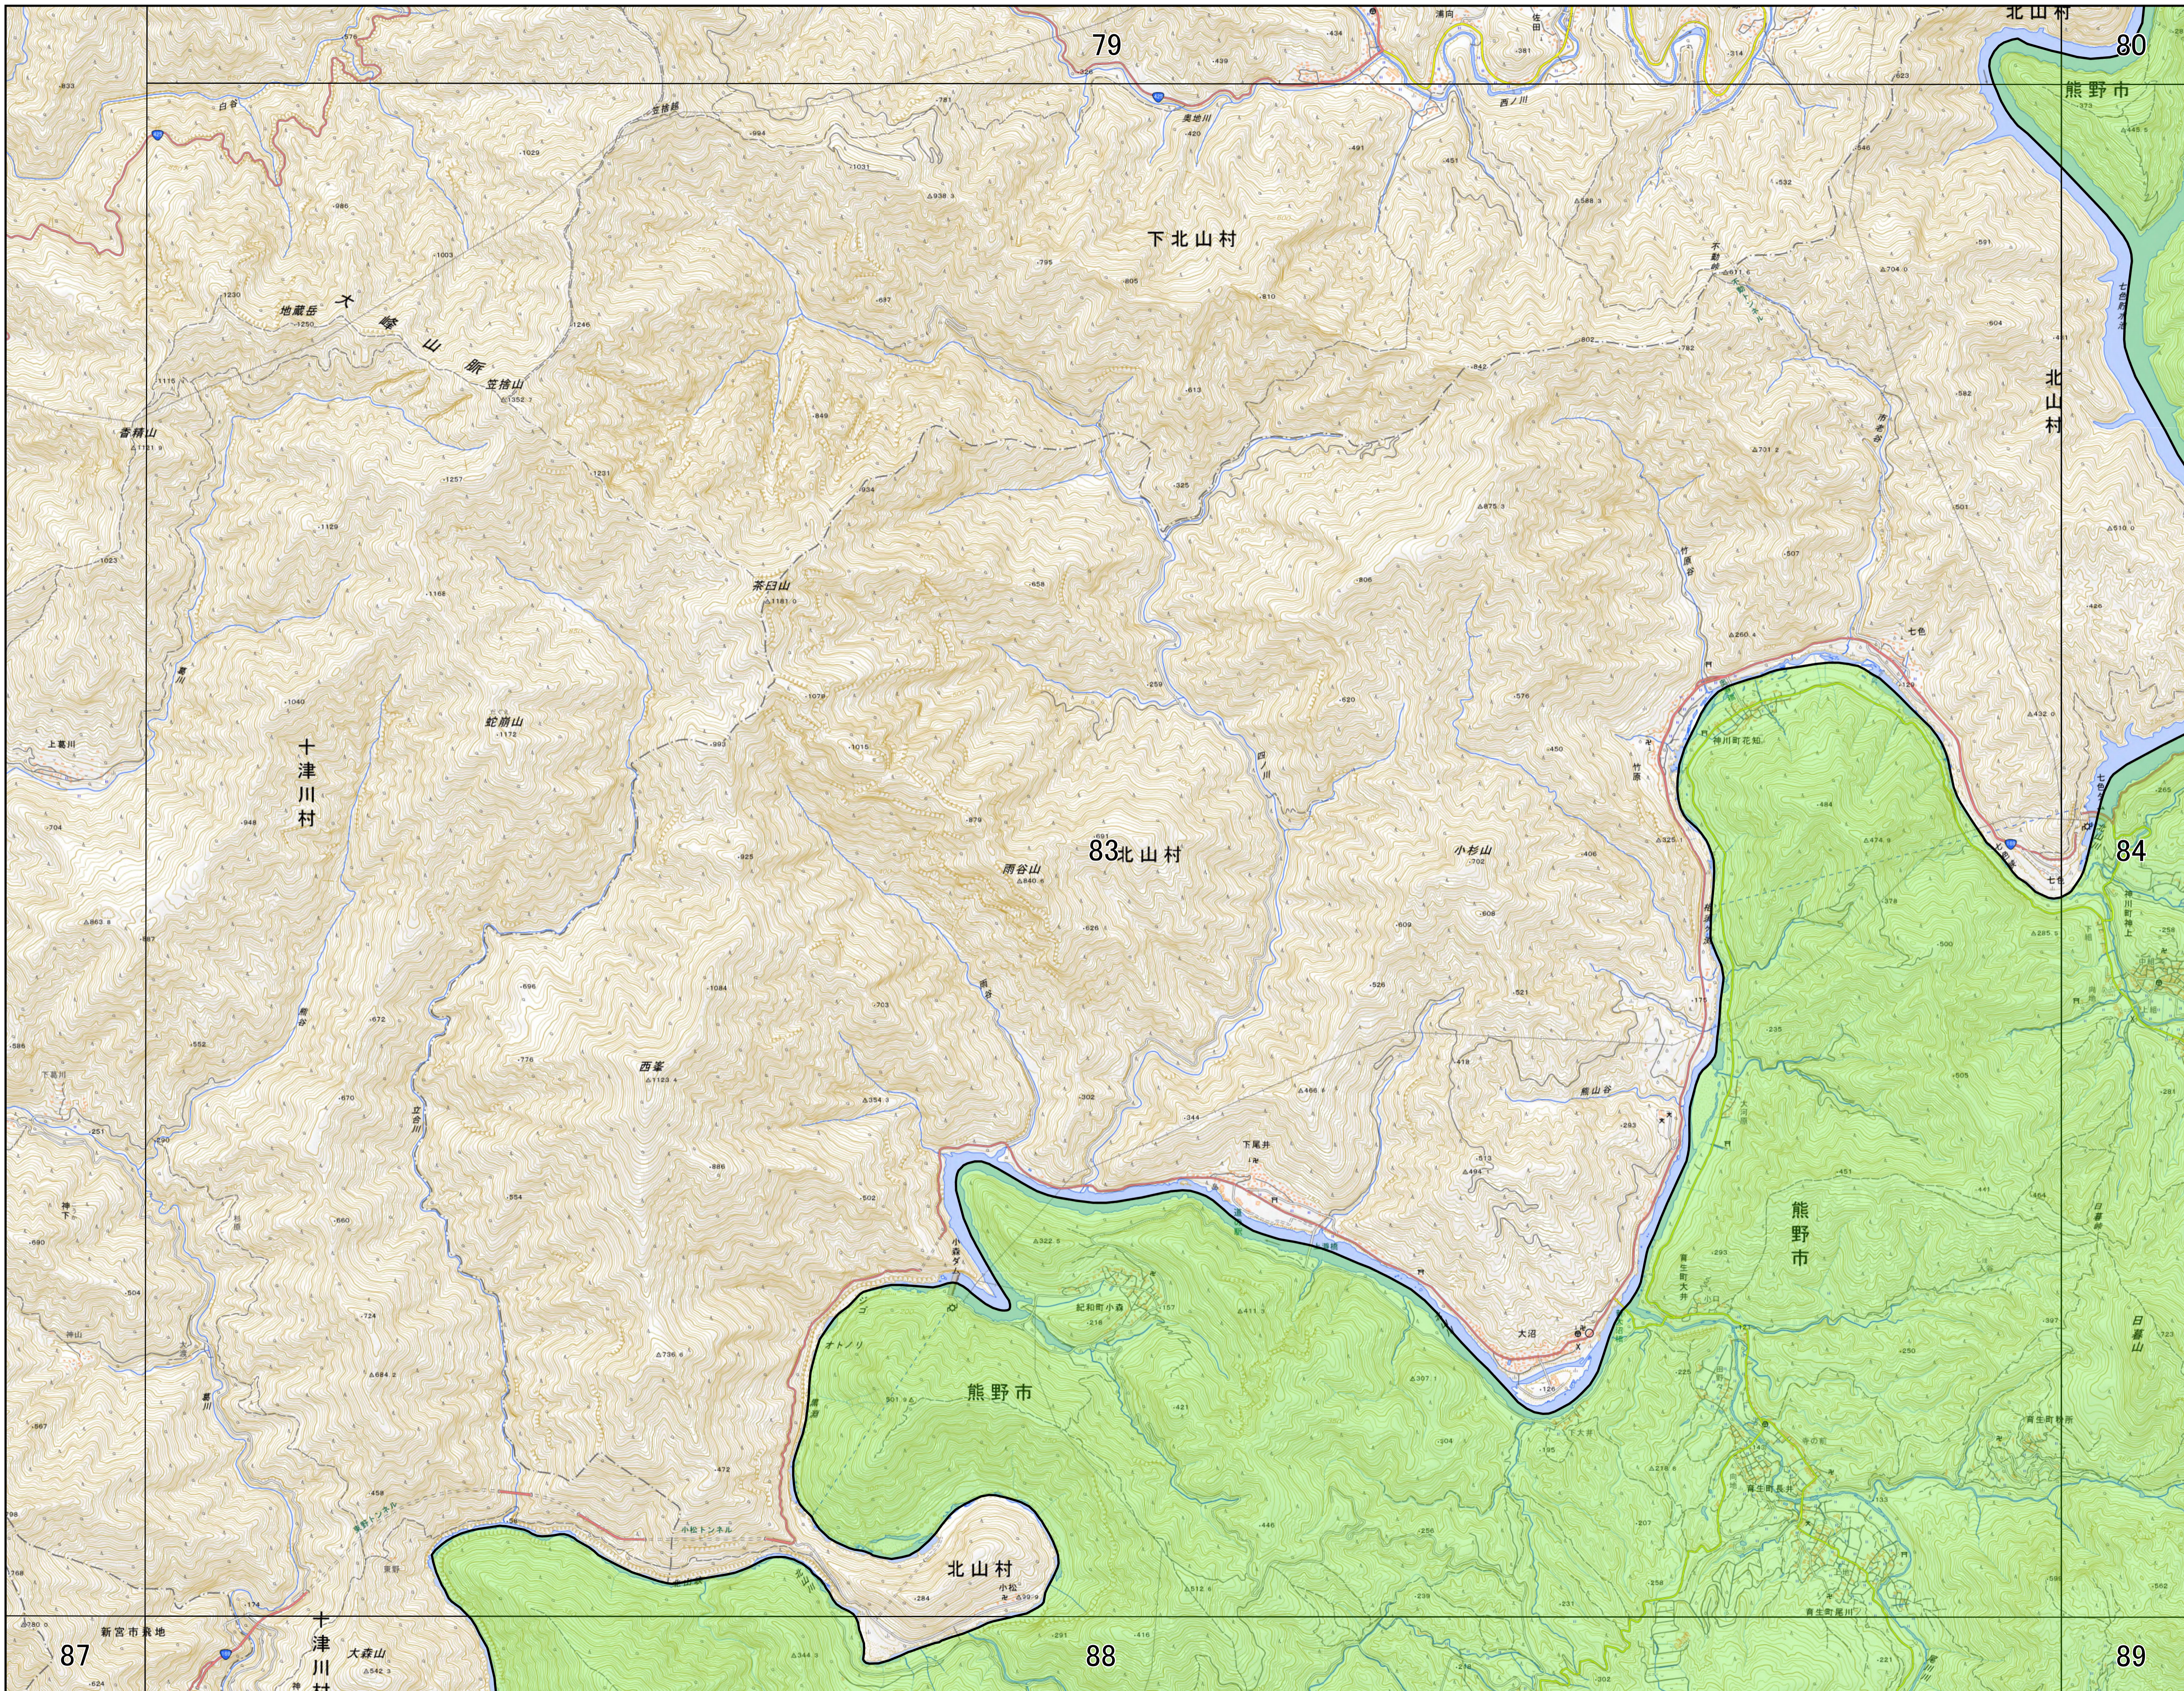

宅地造成及び特定盛土等規制法に基づく規制区域 熊野市

- 凡例
- 宅地造成等工事規制区域
 - 特定盛土等規制区域

宅地造成及び特定盛土等規制法に基づく規制区域 詳細図 79

- 凡例
- 宅地造成等工事規制区域
 - 特定盛土等規制区域

宅地造成及び特定盛土等規制法に基づく規制区域 詳細図 80

- 凡例
- 宅地造成等工事規制区域
 - 特定盛土等規制区域

宅地造成及び特定盛土等規制法に基づく規制区域 詳細図 81

- 凡例
- 宅地造成等工事規制区域
 - 特定盛土等規制区域

宅地造成及び特定盛土等規制法に基づく規制区域 詳細図 83

- 凡例
- 宅地造成等工事規制区域
 - 特定盛土等規制区域