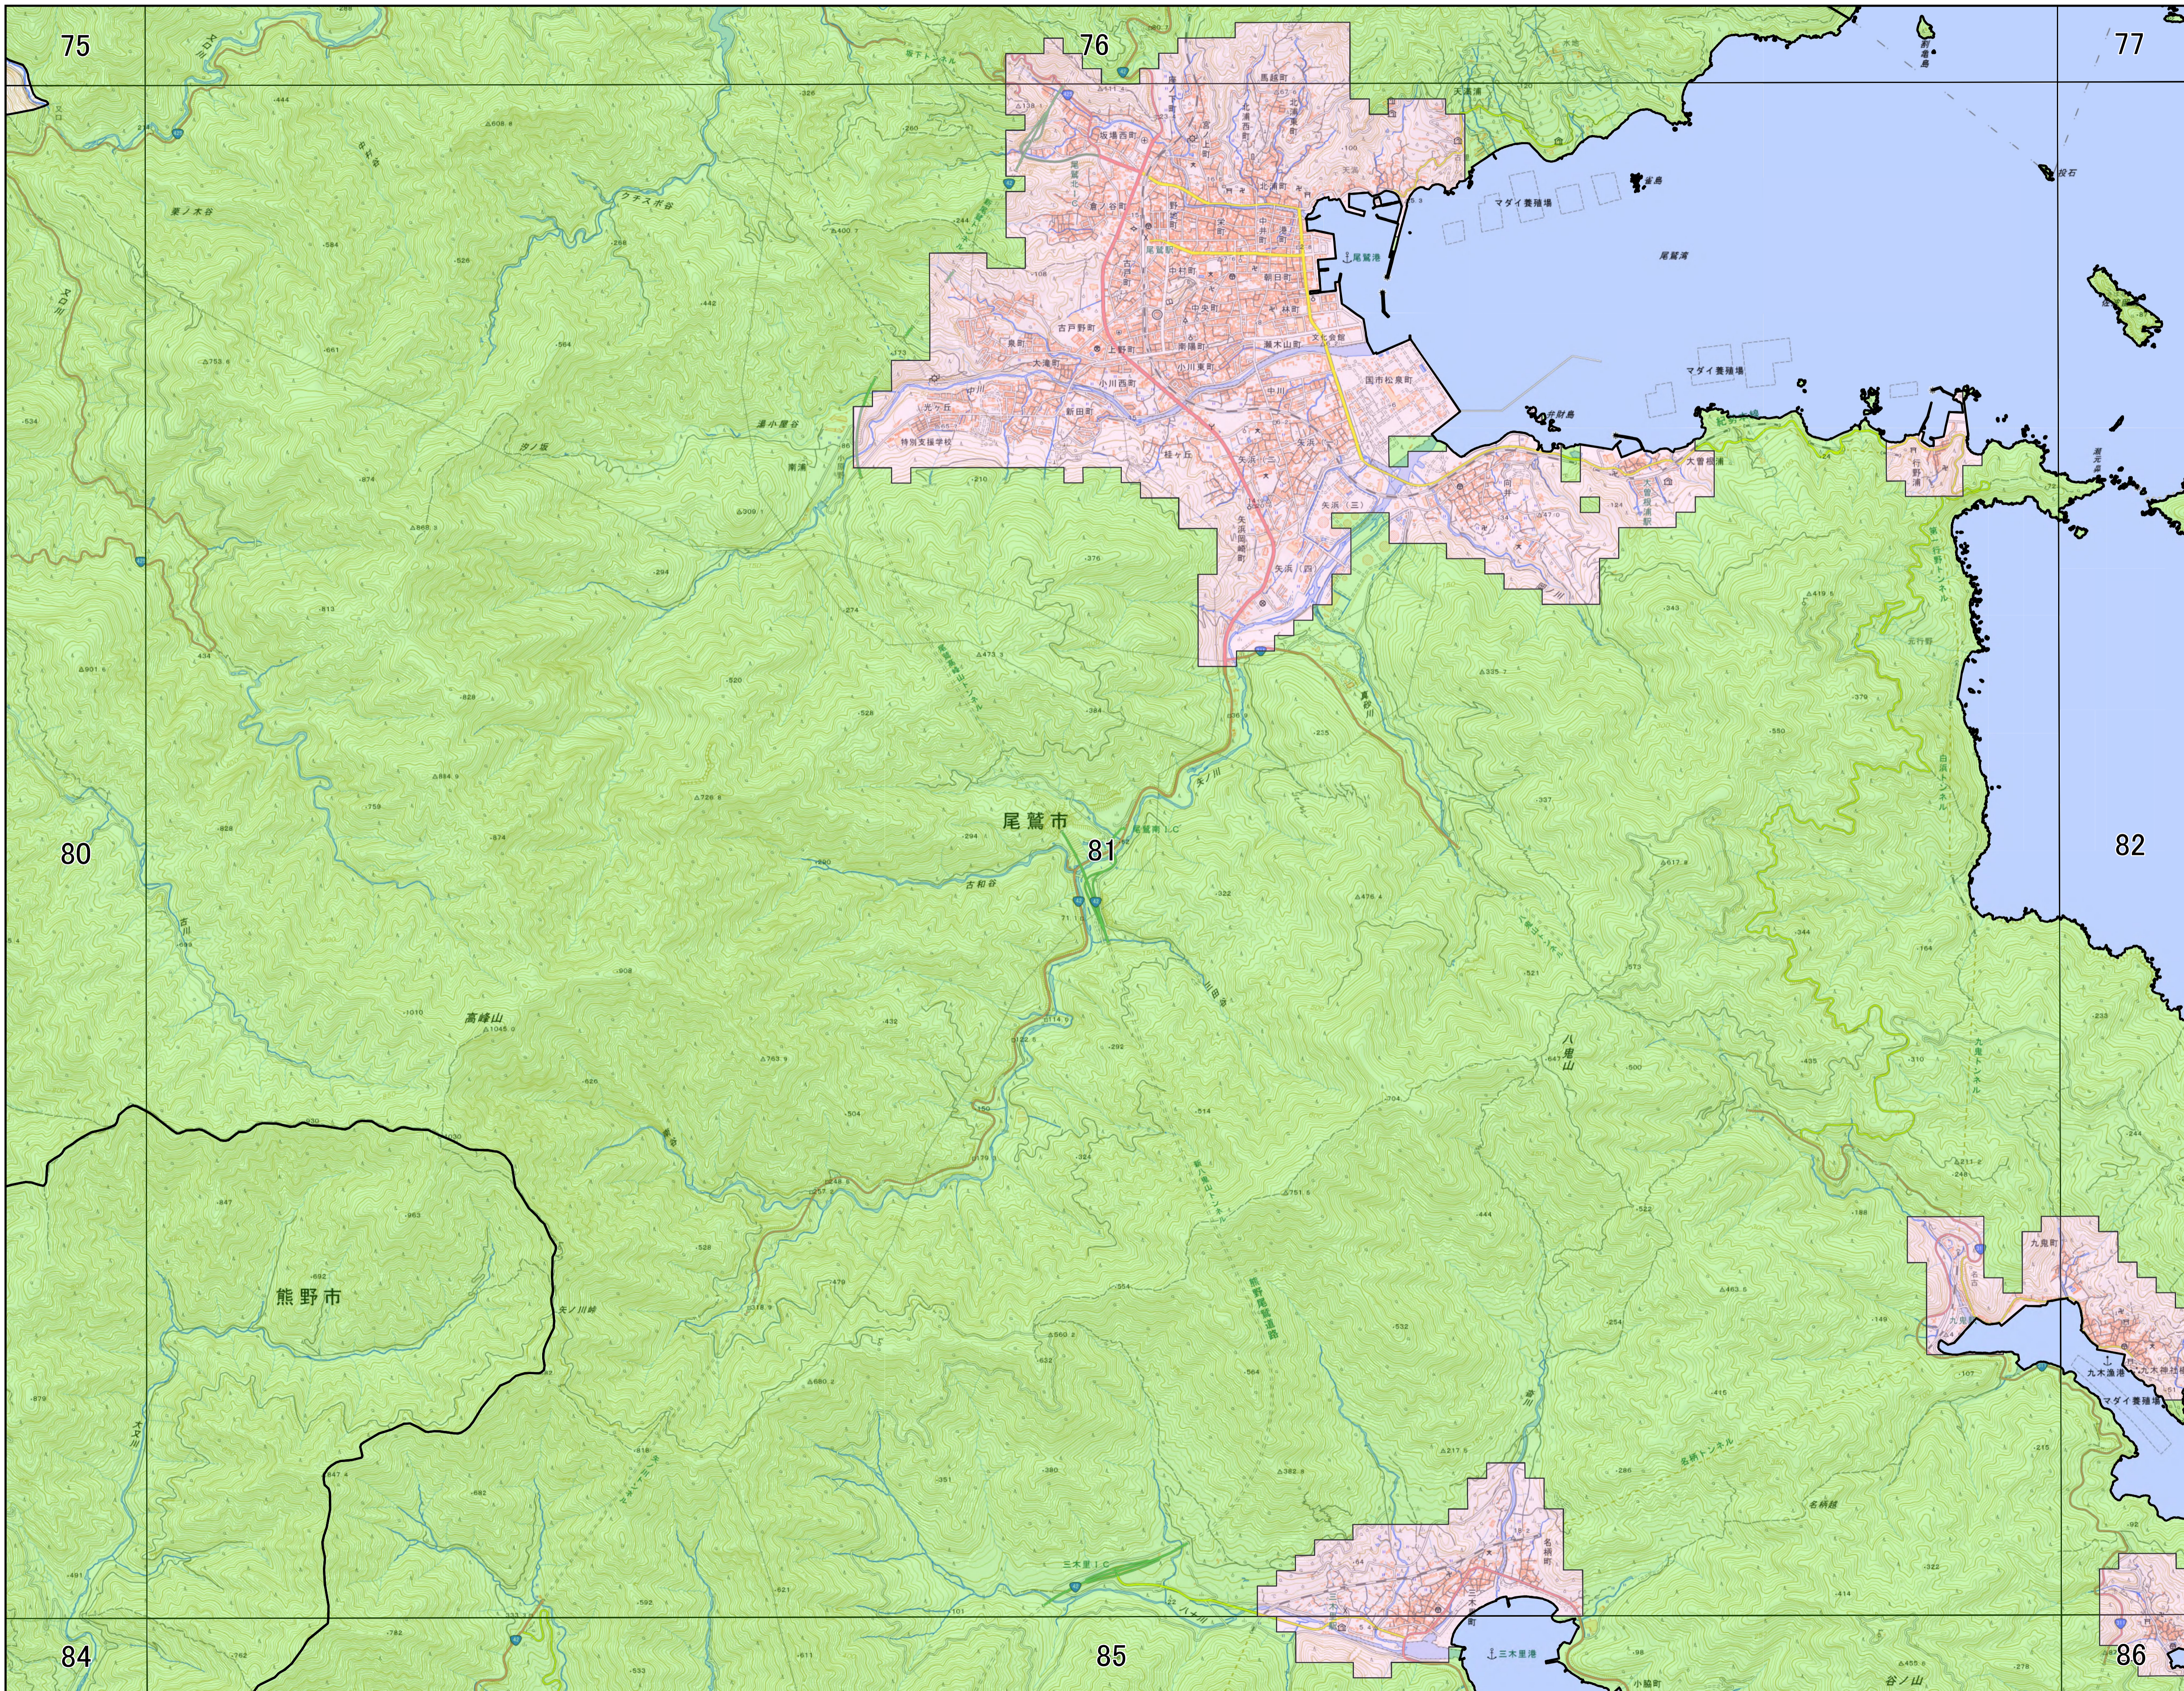

宅地造成及び特定盛土等規制法に基づく規制区域 熊野市

- 凡例
- 宅地造成等工事規制区域
 - 特定盛土等規制区域

宅地造成及び特定盛土等規制法に基づく規制区域 詳細図 79

- 凡例
- 宅地造成等工事規制区域
 - 特定盛土等規制区域

宅地造成及び特定盛土等規制法に基づく規制区域 詳細図 80

- 凡例
- 宅地造成等工事規制区域
 - 特定盛土等規制区域

宅地造成及び特定盛土等規制法に基づく規制区域 詳細図 81

- 凡例
- 宅地造成等工事規制区域
 - 特定盛土等規制区域

宅地造成及び特定盛土等規制法に基づく規制区域 詳細図 83

- 凡例
- 宅地造成等工事規制区域
 - 特定盛土等規制区域