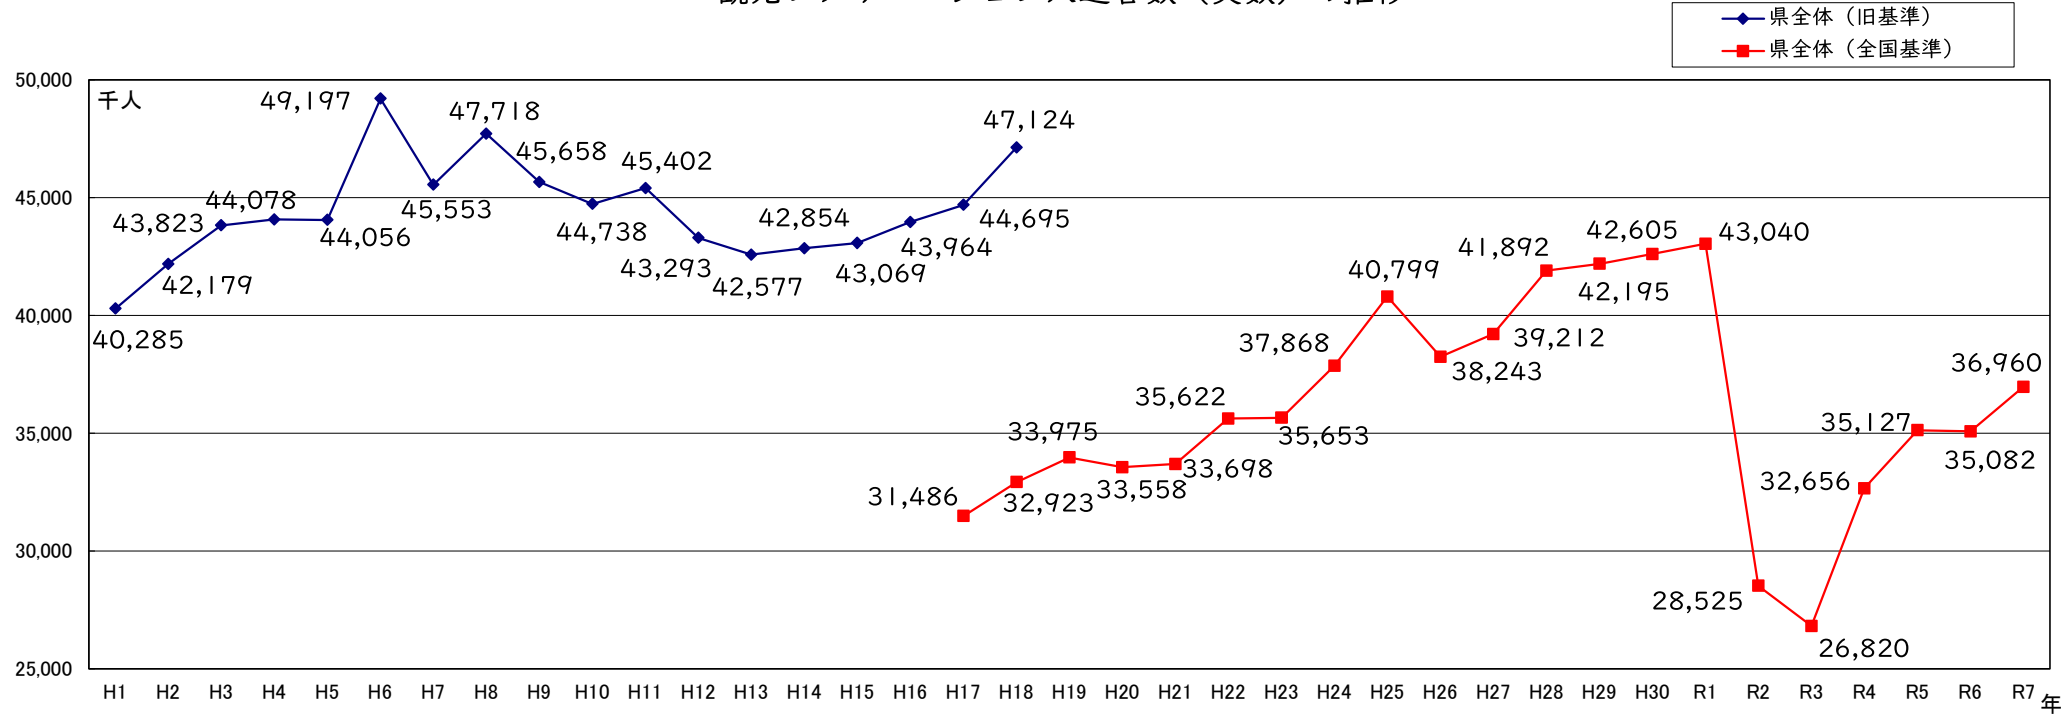

観光レクリエーション入込客数（実数）の推移

[各年「観光レクリエーション入込客数推計書（三重県）」を基に三重県観光部作成]

H1	H2	H5	H5	H5	H6	H6	H7	H8	H10	H11	H12	H13	H14	H15	H16	H17	H18	H19	H20	H21	H22	H23	H24	H25	H26	H27	H28	H29	H30	R1	R2	R3	R4	R5	R6	R7				
宇治橋渡始式	鳥羽水族館新館開業	伊勢自動車道全線開通	おかげ横丁開業	第6回神宮式年遷宮	志摩スベイン村開業	世界祝祭博覧会開催	阪神・淡路大震災	内宮御鎮座二千年	みえ歴史街道フェスタ開催	東紀州体験フェスタ開催	なばなの里開業	みえスカイフェスタ開催	ユニバーサルスタジオジャパン開業					熊野古道世界遺産登録	芭蕉生誕360周年イベント開催	中部国際空港開港	愛知万博開催	第一回お木曳き行事開催	第4回全国自然公園大会開催	第二次お木曳き行事開催			伊勢・紀勢自動車道無料化社会実験	東日本大震災/紀伊半島大水害	第6回神宮式年遷宮	熊野古道世界遺産登録10周年	伊勢志摩サミット開催決定	伊勢志摩サミット開催	お伊勢さん菓子博2017開催	大会(インターハイ)開催	平成30年度全国高等学校総合体育大会(インターハイ)開催	改元	新型コロナウイルス感染症	G7三重・伊勢志摩交通大臣会合	熊野古道世界遺産登録20周年	大阪・関西万博開催