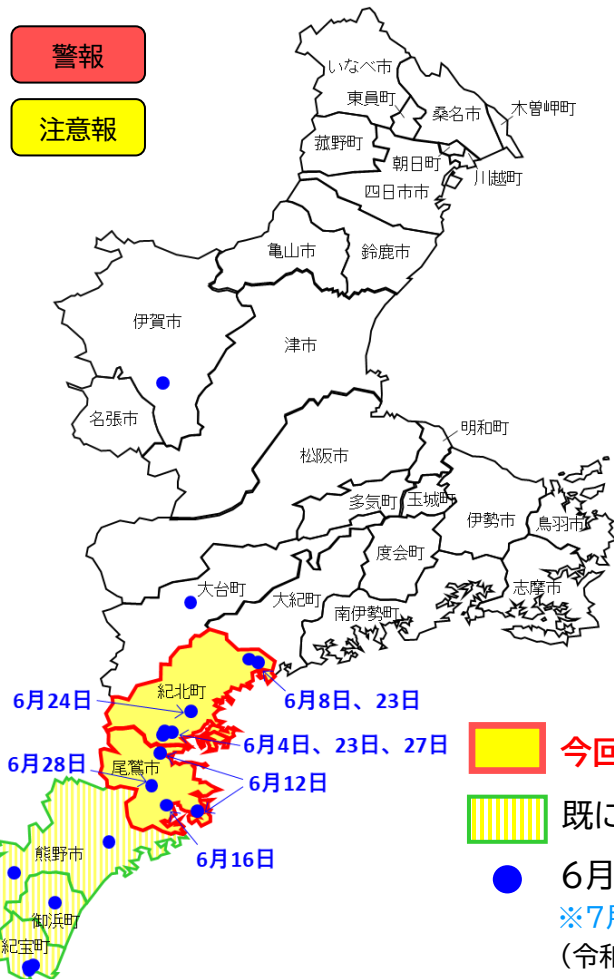

クマアラート発表状況について

令和8年7月3日時点で、クマアラート(注意報)を2地域(2市3町)で発表しています。

警報

注意報

クマアラート(警報)

(発表なし)

クマアラート(注意報)

● 尾鷲農林水産事務所管内 (尾鷲市、紀北町)
(令和8年5月11日から令和8年7月31日まで)

● 熊野農林事務所管内 (熊野市、御浜町、紀宝町)
(令和8年6月12日から令和8年8月11日まで)

※7月の出没件数は1件(尾鷲市)です。
(令和8年7月2日現在)